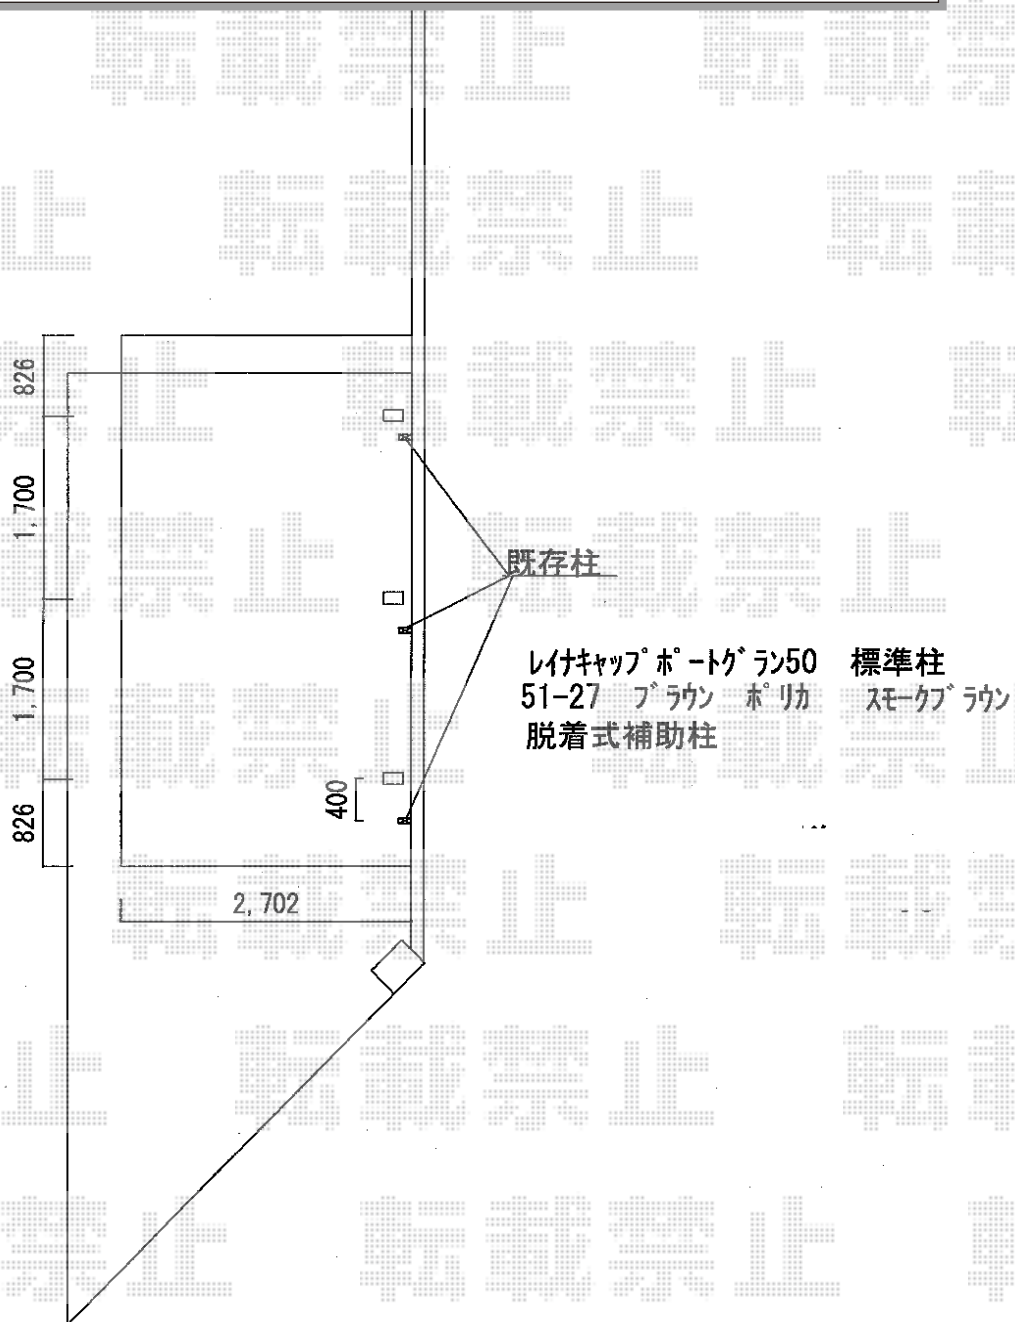

カーポート 施工概略図

YKK AP レイナキャップポートグラン50 積雪~50cm対応
幅= 2,702mm
奥行= 5,052mm
色: ブラウン
屋根材: ポリカーボネート (スモークブラウン)
柱仕様: 標準柱仕様 (有効高 約2,000mm)

YKK AP レイナキャップポートグラン50 着脱式サポート柱 標準 3本入り
色: ブラウン
数量: 1セット

担当者

栢田