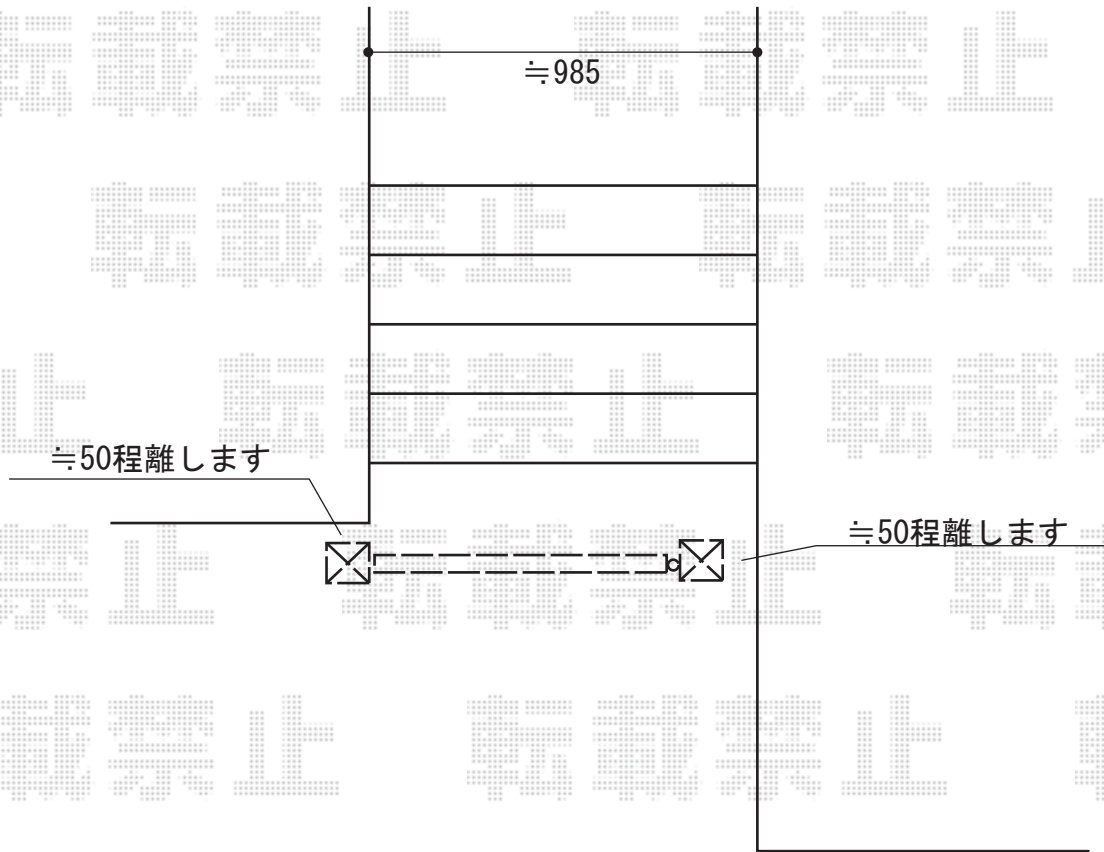

門扉 施工概略図

YKK AP 【裏勝手口】 シンプルモダン門扉 11型 片開き
 扉1枚 (W×H) = (600mm×1,200mm)
 色：カームブラック
 錠：ハンドル錠E8型
 開き：内開き
 機能門柱：1型NHKセット ポストのみ加工 H1700mm

YKK AP 【車庫裏】 エクスライン門扉8型 片開き門柱使用
 扉1枚 (W×H) = (800mm×1,600mm)
 色：カームブラック
 錠：ハンドル錠E8型
 開き：外開き
 追加部材：外開き部品