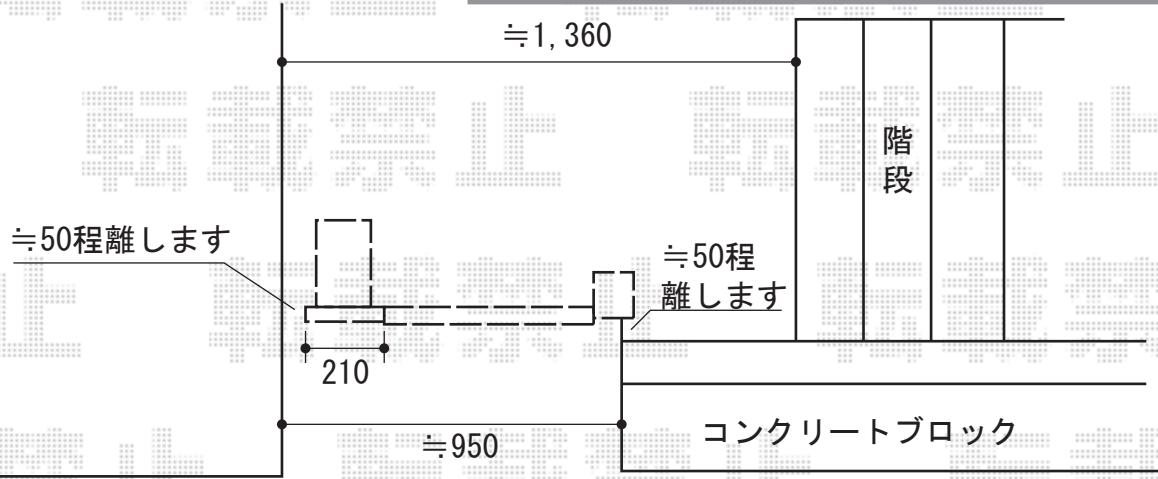

門扉 施工概略図

YKK AP 【裏勝手口】 シンプルモダン門扉 11型 片開き
 扉1枚 (W×H) = (600mm×1,200mm)
 色：カームブラック
 錠：ハンドル錠E8型
 開き：内開き
 機能門柱：1型NHKセット ポストのみ加工 H1700mm

YKK AP 【車庫裏】 エクスライン門扉8型 片開き門柱使用
 扉1枚 (W×H) = (800mm×1,600mm)
 色：カームブラック
 錠：ハンドル錠E8型
 開き：外開き
 追加部材：外開き部品