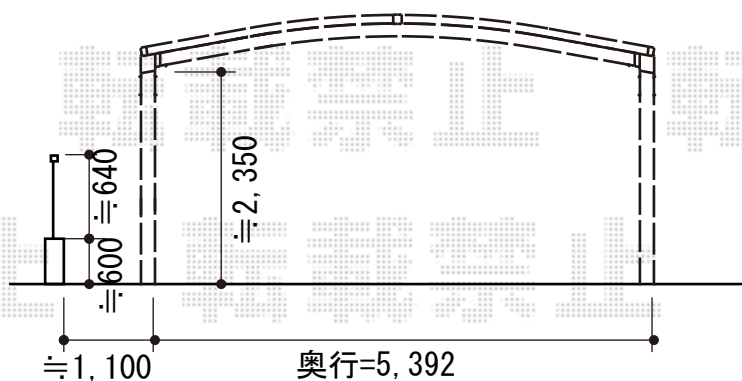

レイナツインポート 施工概略図

YKK AP レイナツインポートグラン 積雪～20cm対応
 幅= 5,392mm
 奥行= 5,052mm
 色： プラチナステン
 屋根材： 熱線遮断ポリカーボネート(トーマイマット)
 柱仕様： ハイルフ柱仕様 (有効高 約2,350mm)

担当者

酒井