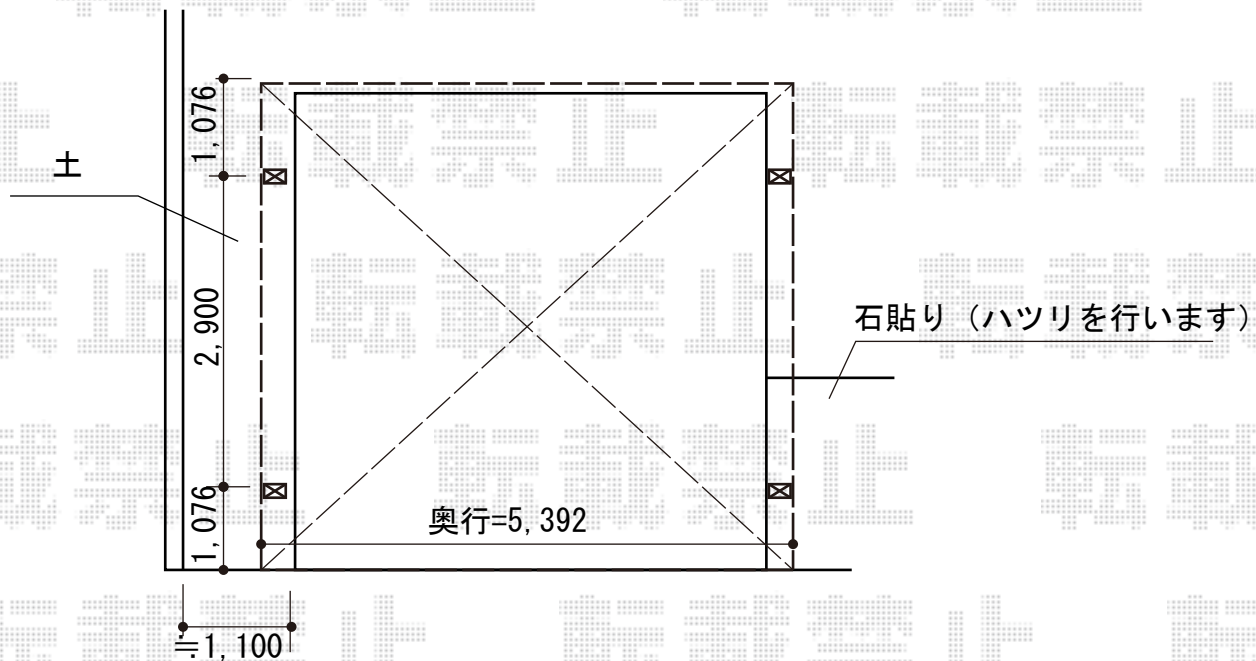

レイナツインポート 施工概略図

YKK AP レイナツインポートグラン 積雪～20cm対応
 幅= 5,392mm
 奥行= 5,052mm
 色： プラチナステン
 屋根材： 熱線遮断ポリカーボネート(トーマイマット)
 柱仕様： ハイルフ柱仕様 (有効高 約2,350mm)

担当者

酒井