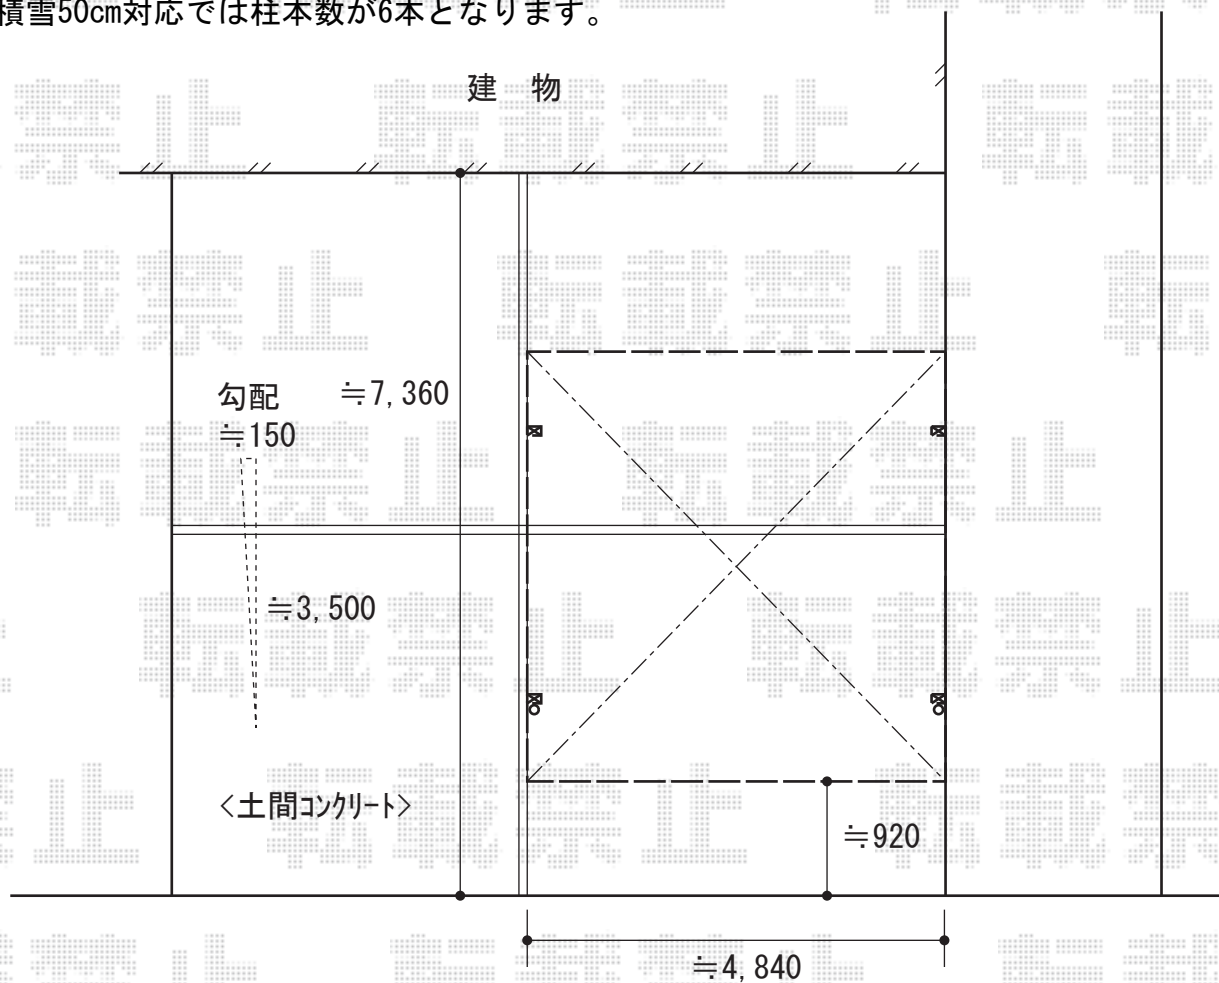

カーポート 施工概略図

トステム テールポートシグマIII 1500 ワイド 積雪~50cm対応
幅= 4,830mm
奥行= 4,982mm
色： オータムブラウン
屋根材： ポリカーボネート（ブルースモーク）
柱仕様： ロング柱23仕様（有効高 約2,300mm）

※積雪50cm対応では柱本数が6本となります。

担当者

谷岡