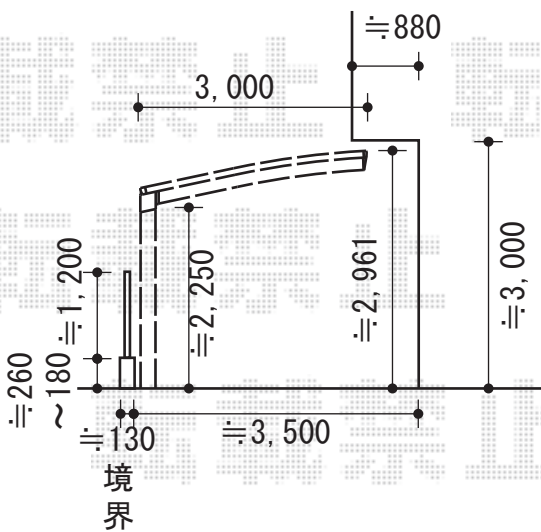

カーポート 施工概略図

YKK AP レイナポートグラン 積雪~20cm対応
 幅=3,000mm
 奥行=5,052mm
 色：プラチナステン
 屋根材：ポリカーボネート（トーマイマット）
 柱仕様：ハイルーフ柱仕様（有効高 約2,350mm）

YKK AP 着脱式サポート 2本入り
 仕様：標準・ハイルーフ兼用
 色：プラチナステン
 数量：1セット

担当者	栢田
-----	----