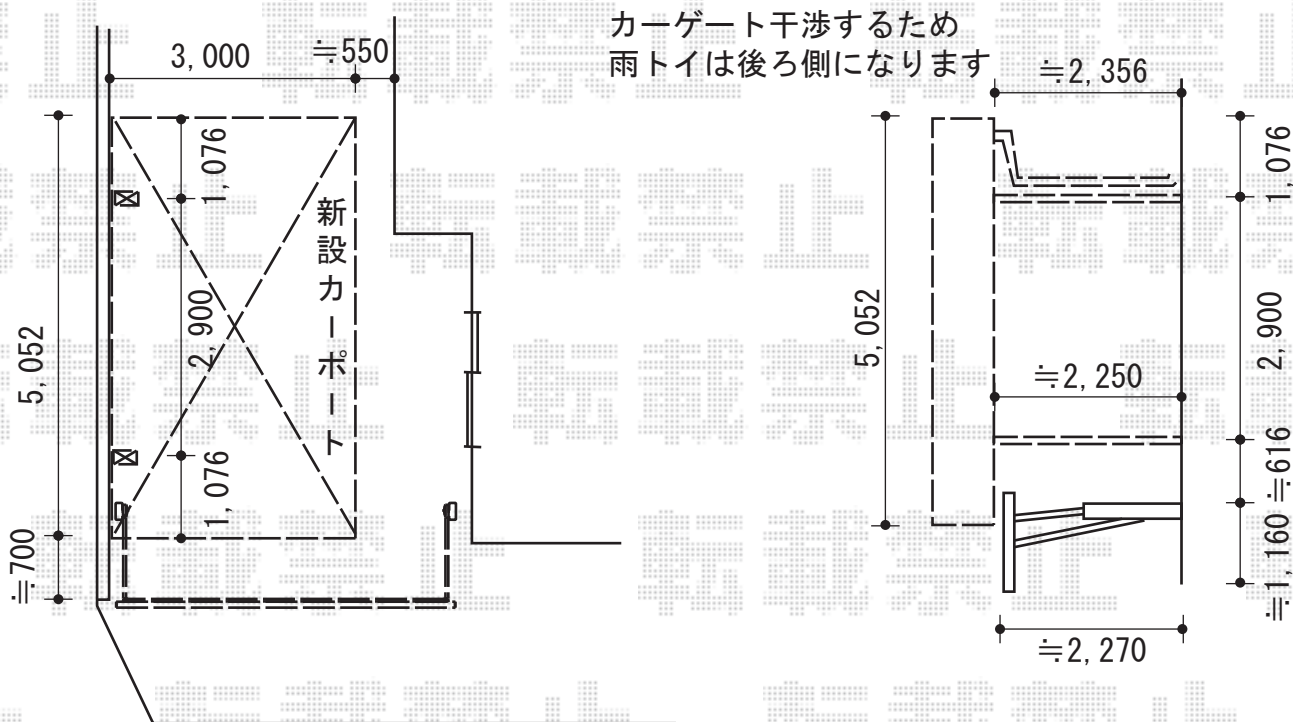

カーポート 施工概略図

YKK AP レイナポートグラン 積雪~20cm対応
 幅=3,000mm
 奥行=5,052mm
 色：プラチナステン
 屋根材：ポリカーボネート（トーマイマット）
 柱仕様：ハイルーフ柱仕様（有効高 約2,350mm）

YKK AP 着脱式サポート 2本入り
 仕様：標準・ハイルーフ兼用
 色：プラチナステン
 数量：1セット

担当者	栢田
-----	----