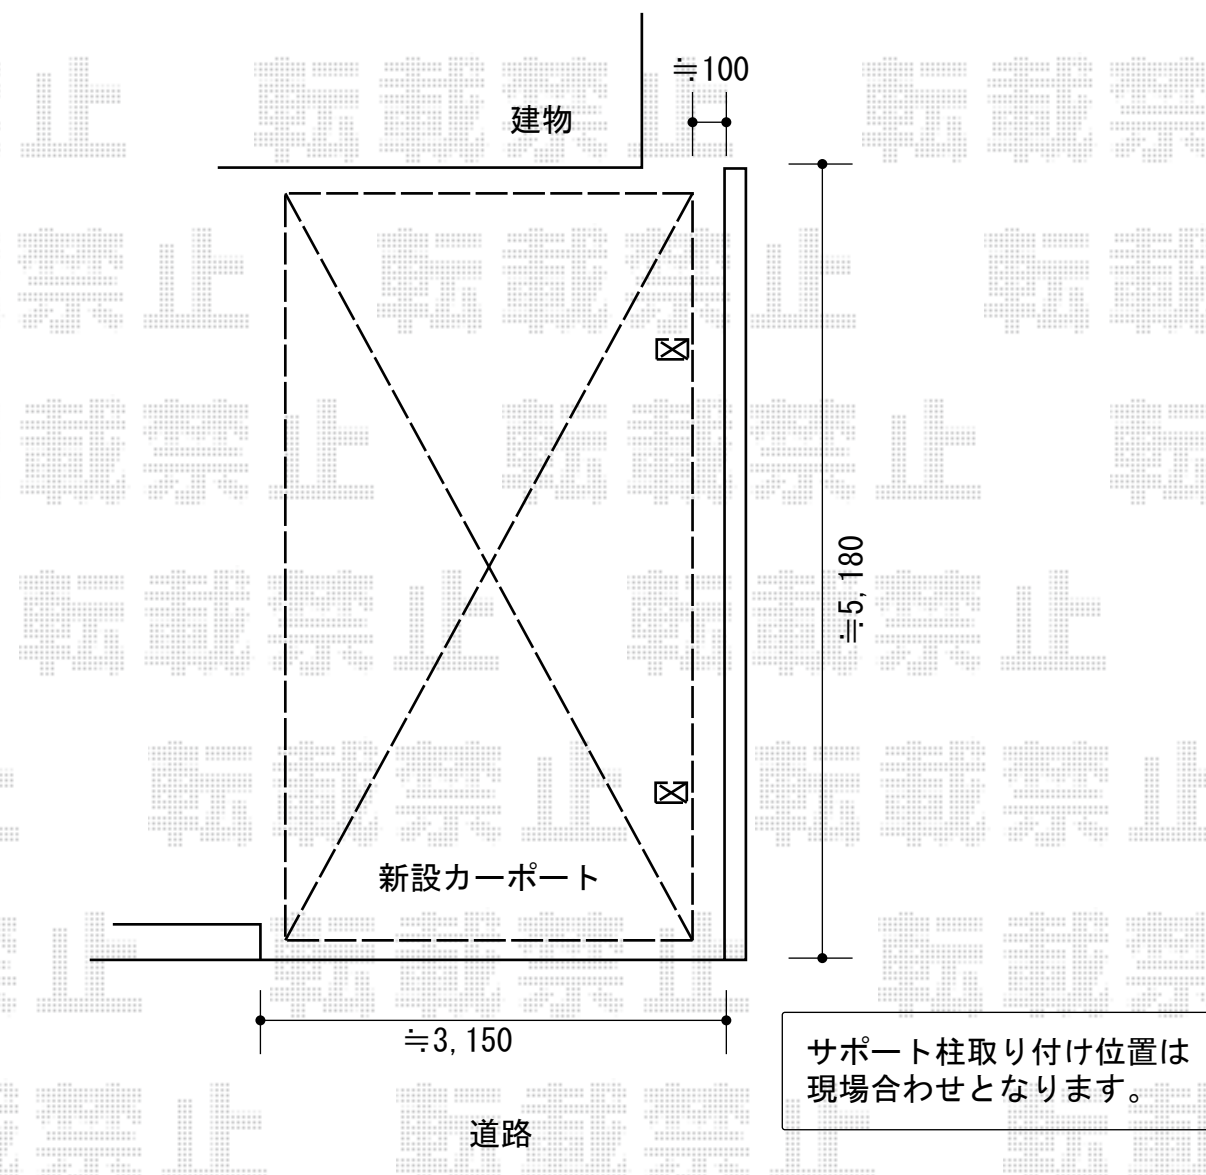

カーポート 施工概略図

トステム カーポートシグマIII 積雪~20cm対応
幅= 2,701mm
奥行= 4,980mm
色： オータムブラウン
屋根材： ガリレポリカ（クリアマット・すりガラス調）
柱仕様： ロング柱23仕様（有効高 約2,300mm）

トステム 着脱式サポート ロング柱23用 1本入
色： オータムブラウン
数量： 2セット

担当者

塚田