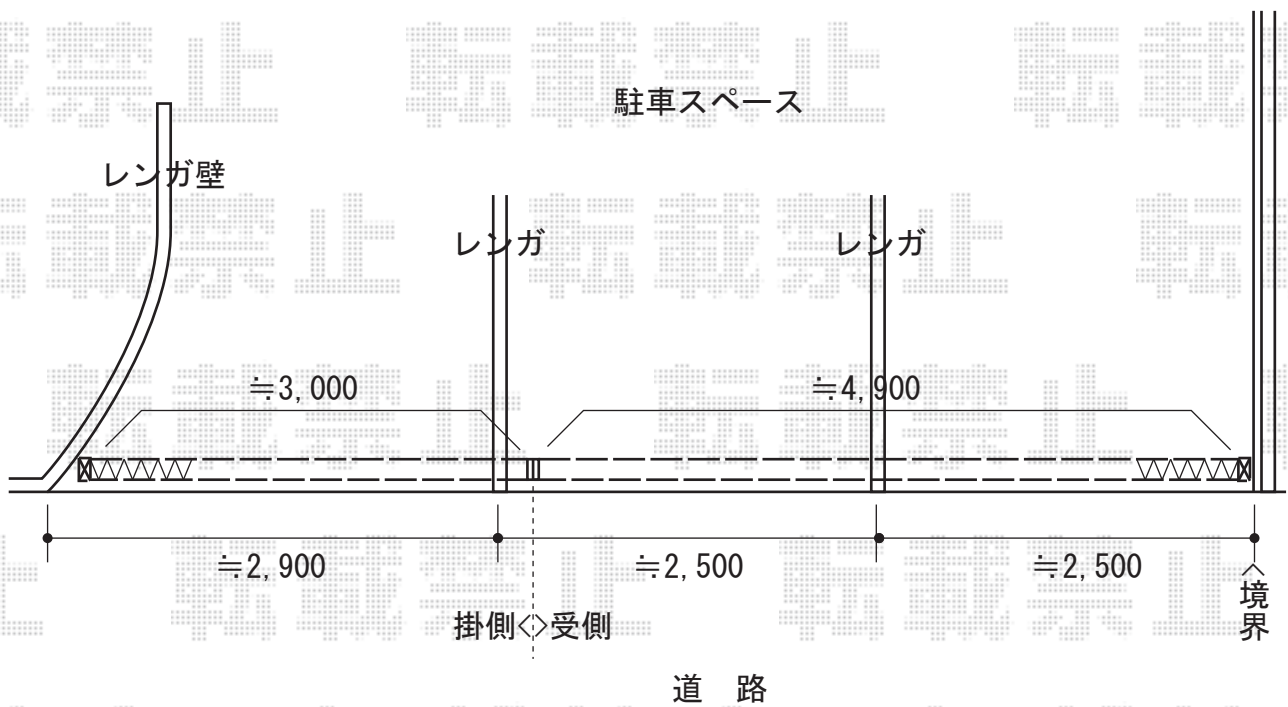

カーゲート 施工概略図

Value Select トリップゲート RB型 ノンレール 両開き親子 【30S+49M】
開口幅= 7,786mm
全幅= 7,886mm
たたみ幅= 347mm・532.5mm
高さ= 1,200mm
色： ホワイト
キャスター数： 2+3箇所
落棒数： 2+2本

担当者	谷
-----	---