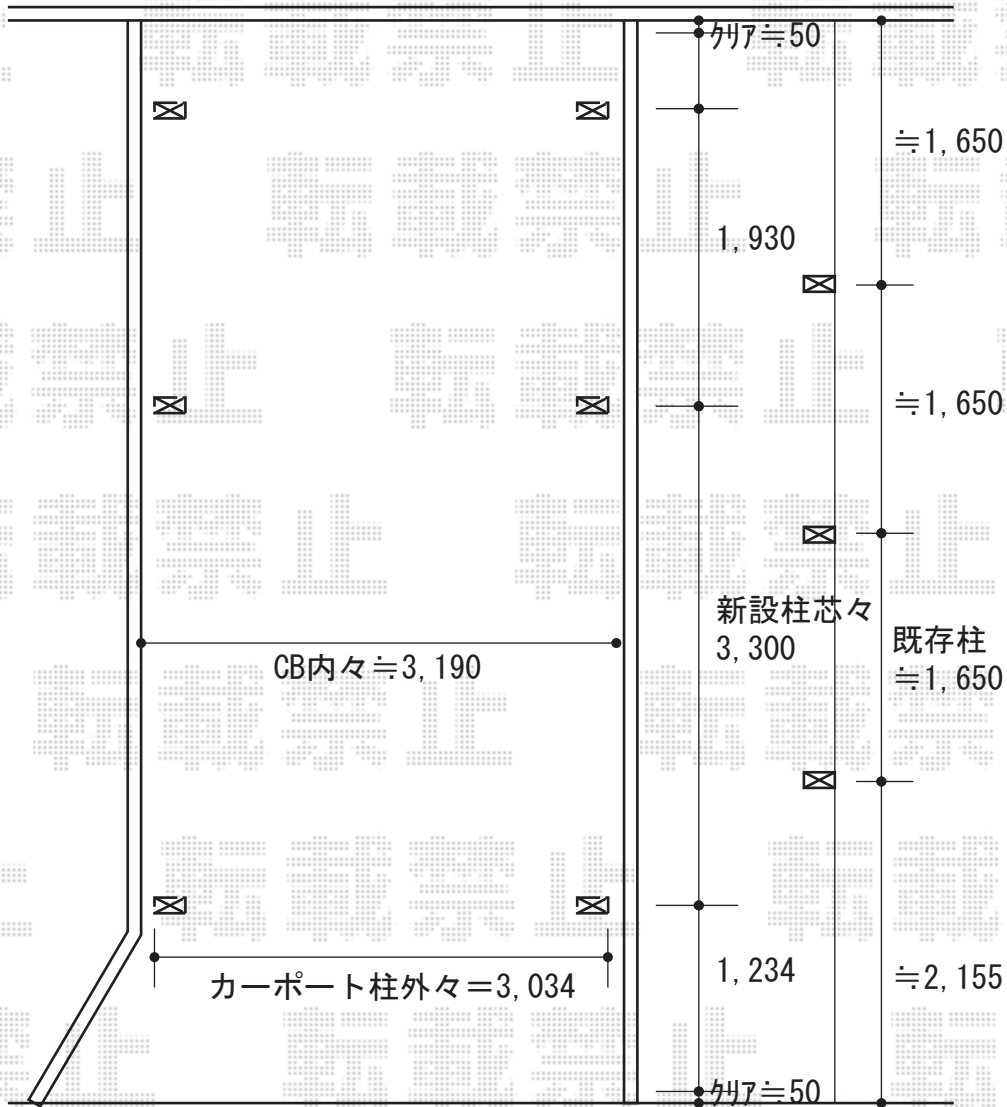

カーポート 施工概略図

YKK AP レイナワンポートグラン 延長 積雪～20cm対応
 幅=3,034mm
 奥行=7,200mm
 色：カームブラック
 屋根材：ポリカーボネート（アースブルー）
 柱仕様：ハイルーフ柱仕様（有効高 約2,300mm）

担当者

西村