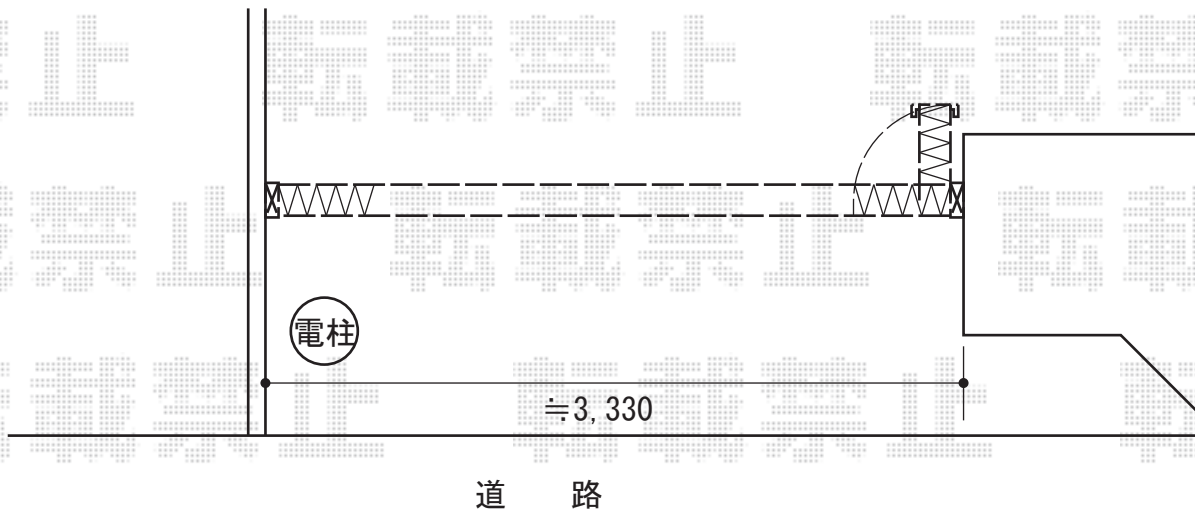

カーゲート 施工概略図

Value Select トリップゲートRB型 ノンレール 片開き 35S
開口幅=3,471mm
全幅=3,571mm
たたみ幅=400mm
高さ=1,200mm
色：【未定】
キャスター数：2箇所
落棒数：2本

担当者

栢田