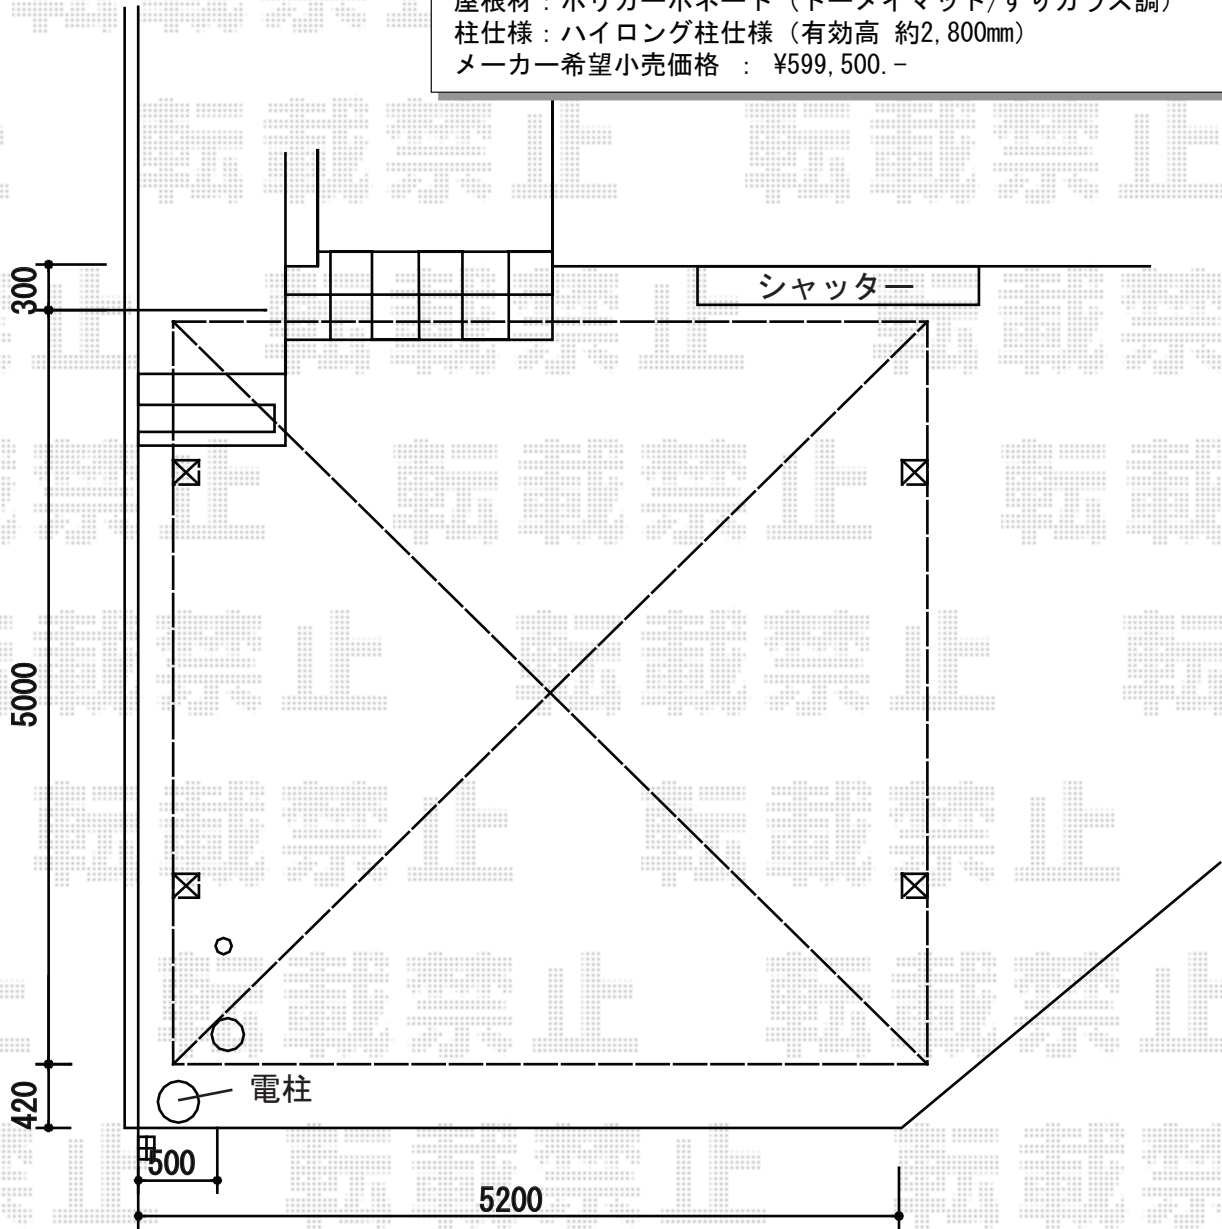

# カーポート 施工概略図

YKK AP レイナツインポートグラン 積雪~20cm対応  
幅=5,392mm  
奥行=5,052mm  
色：プラチナステン  
屋根材：ポリカーボネート（トーマイマット/すりガラス調）  
柱仕様：ハイロング柱仕様（有効高 約2,800mm）  
メーカー希望小売価格：¥599,500.-

担当者

谷岡