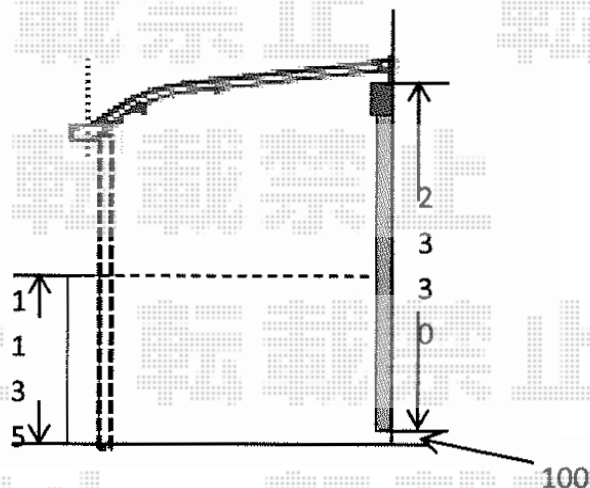

ヴェクターテラス R型 屋根タイプ 単体 積雪～20cm対応 施工概略図

YKK AP ヴェクターテラス R型 屋根タイプ 単体 積雪～20cm対応
間口=メーター1.5間 (柱芯々2,718mm 屋根幅3,030mm)
出幅=7尺 (2,070mm)
色：ブラウン
屋根材：ポリカーボネート (スモークブラウン)
柱仕様：柱奥行移動タイプ (柱2本)
施工方法：上止め仕様
躯体式バルコニー取付部品：中間用×2

YKK AP 吊り下げ式物干し 標準 2本入り
色：ブラウン
数量：1セット

担当者

谷