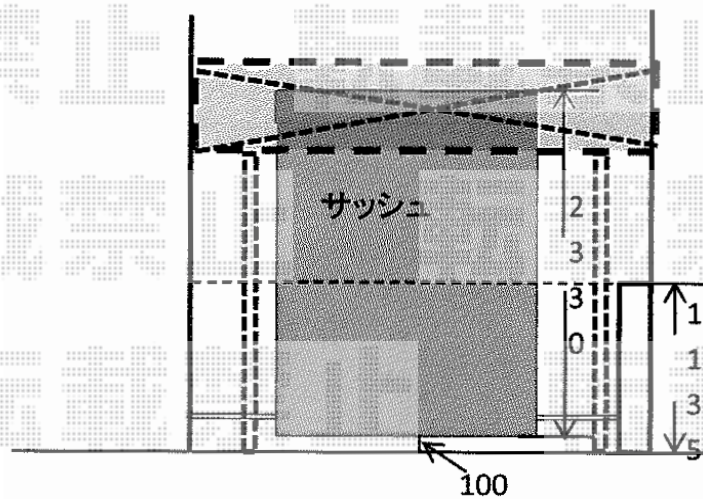

ヴェクターテラス R型 屋根タイプ 単体 積雪～20cm対応 施工概略図

YKK AP ヴェクターテラス R型 屋根タイプ 単体 積雪～20cm対応
間口=メーター1.5間 (柱芯々2,718mm 屋根幅3,030mm)
出幅=7尺 (2,070mm)
色：ブラウン
屋根材：ポリカーボネート (スモークブラウン)
柱仕様：柱奥行移動タイプ (柱2本)
施工方法：上止め仕様
躯体式バルコニー取付部品：中間用×2

YKK AP 吊り下げ式物干し 標準 2本入り
色：ブラウン
数量：1セット

担当者

谷