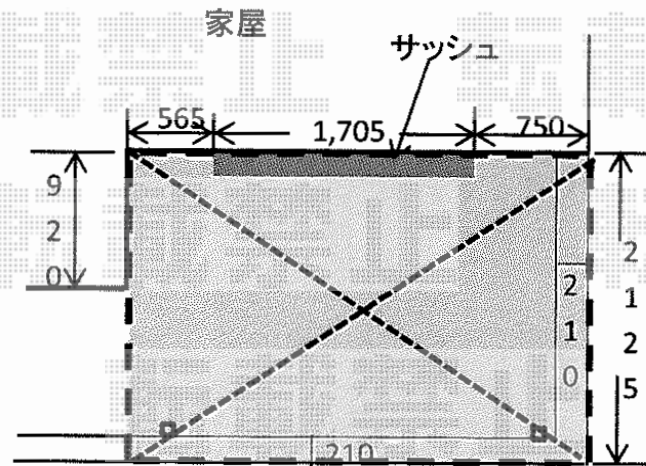

ヴェクターテラス R型 屋根タイプ 単体 積雪～20cm対応 施工概略図

YKK AP ヴェクターテラス R型 屋根タイプ 単体 積雪～20cm対応
間口=メーター1.5間 (柱芯々2,718mm 屋根幅3,030mm)
出幅=7尺 (2,070mm)
色：ブラウン
屋根材：ポリカーボネート (スモークブラウン)
柱仕様：柱奥行移動タイプ (柱2本)
施工方法：上止め仕様
躯体式バルコニー取付部品：中間用×2

YKK AP 吊り下げ式物干し 標準 2本入り
色：ブラウン
数量：1セット

担当者

谷