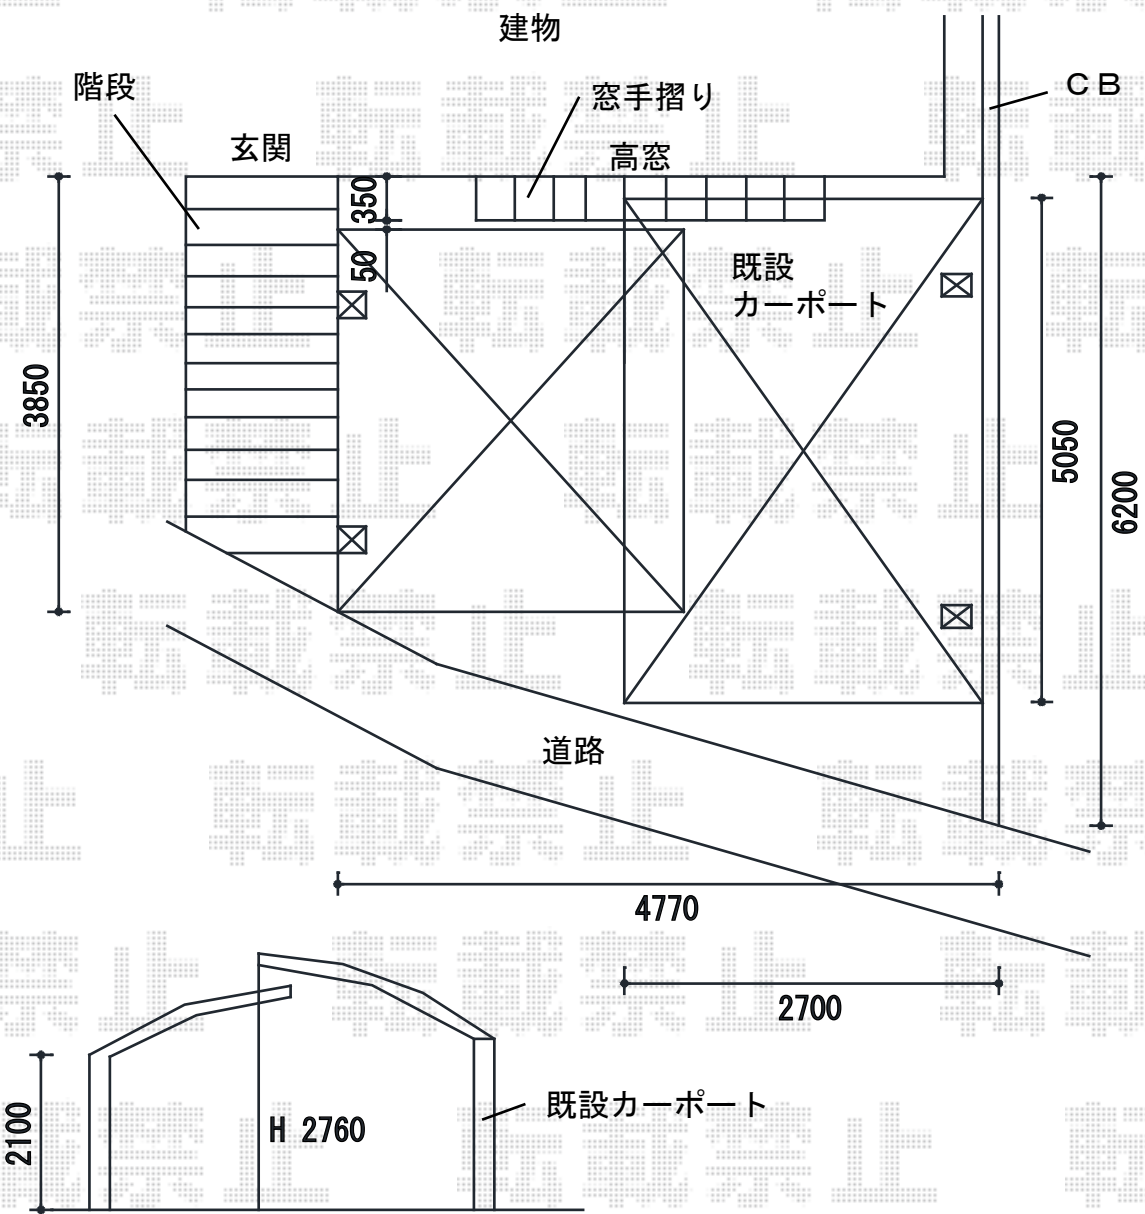

カーポート 施工概略図

②Value Select プレシオスポート 積雪~20cm対応  
 幅= 2,400mm  
 奥行= 5,052mm  
 色： チャコールブラック  
 屋根材： ポリカーボネート (スカイブルー)  
 柱仕様： ハイルーフ柱仕様 (有効高 約2,250mm)

担当者	谷岡
-----	----