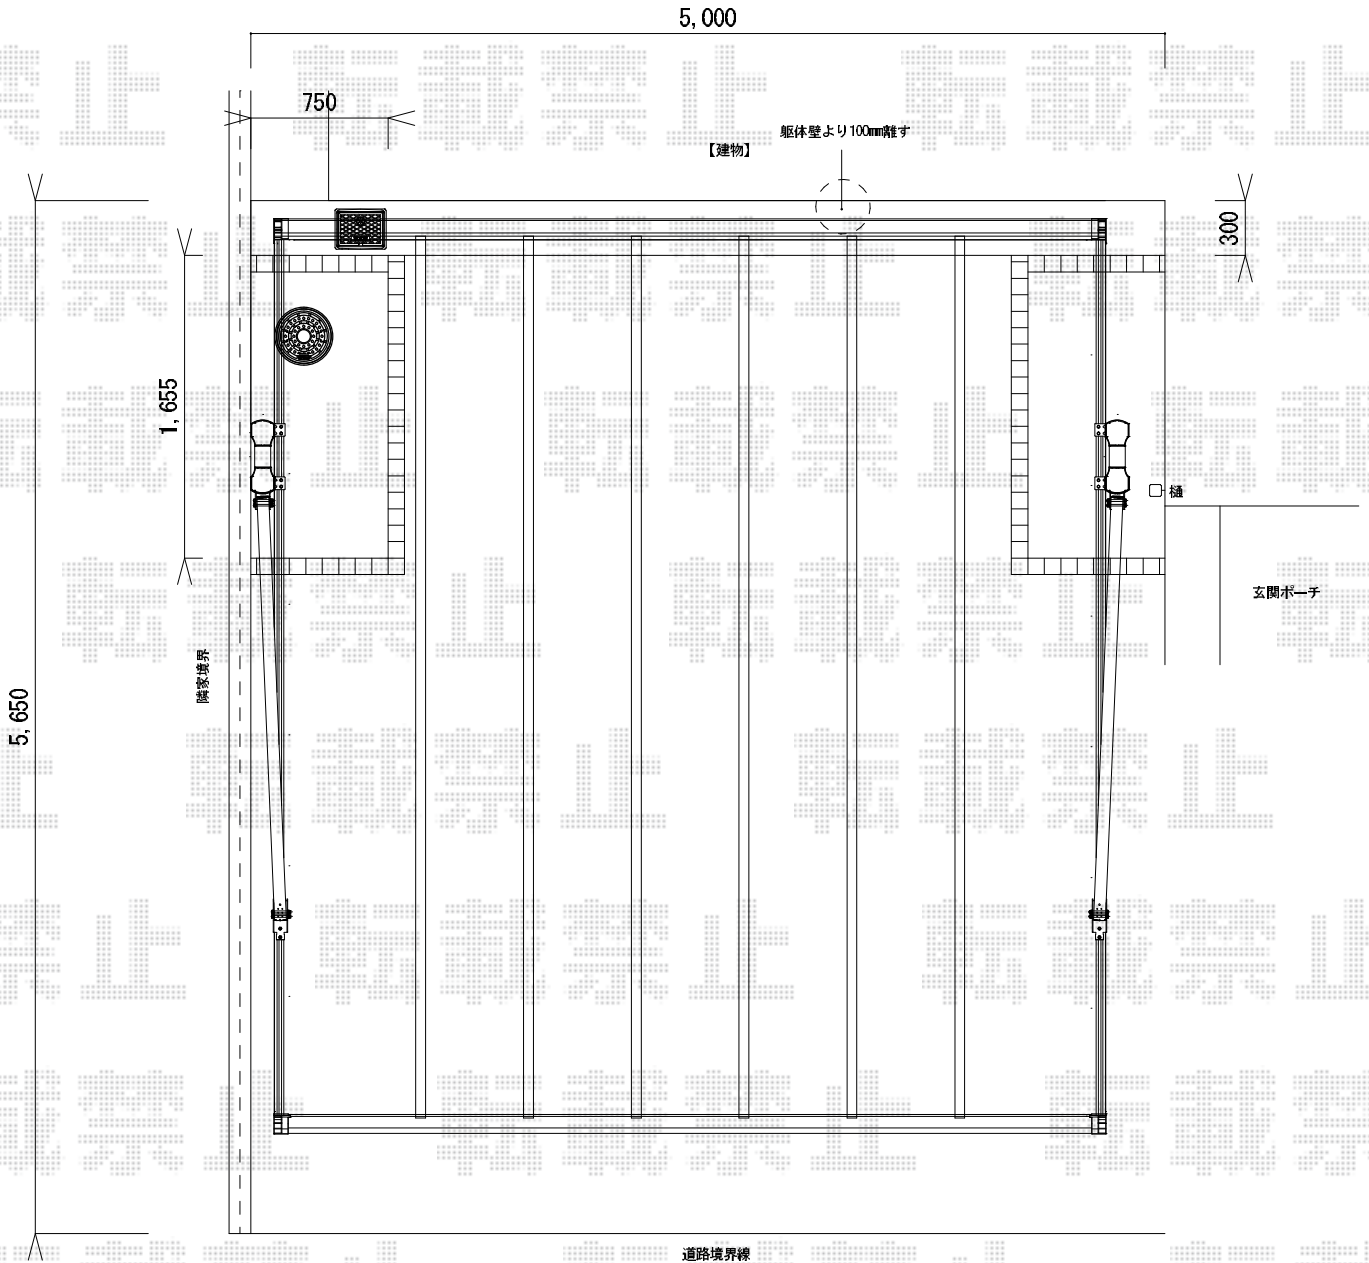

カーポート 施工概略図

三協アルミ 4Gワイド 積雪~20cm対応
幅= 4,799mm
奥行= 5,003mm
色： サンシルバー
屋根材： ポリカーボネート (かすみ)
柱仕様： ロング柱仕様 (2,350mm)

担当者 酒井