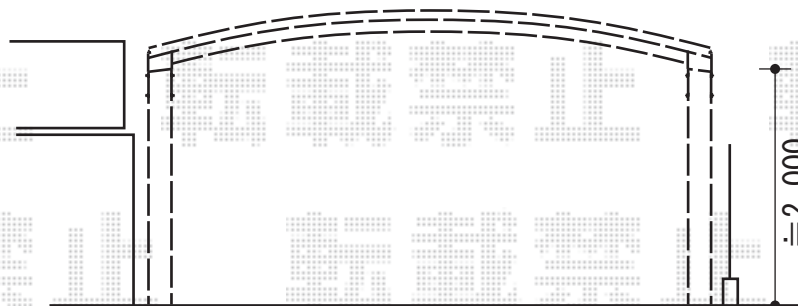

# カーポート 施工概略図

YKK AP レイナツインポートグラン 積雪~20cm対応  
幅= 4,801mm  
奥行= 5,052mm  
色： プラチナステン  
屋根材： 熱線遮断ポリカーボネート（アースブルーマット調）  
/ポリカーボネート（アースブルー）  
柱仕様： 標準柱仕様（有効高 約2,000mm）

担当者

酒井