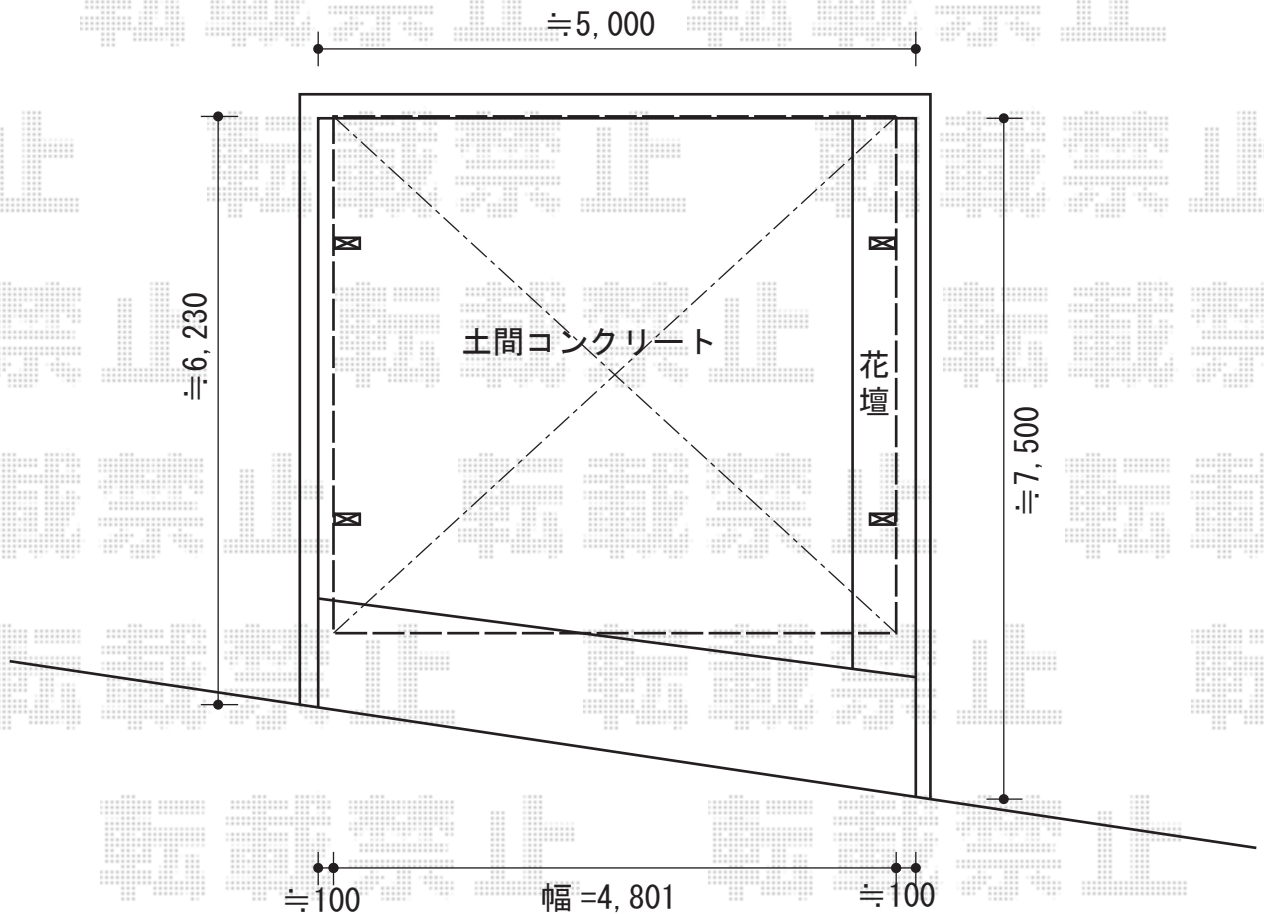

# カーポート 施工概略図

YKK AP レイナツインポートグラン 積雪~20cm対応  
幅= 4,801mm  
奥行= 5,052mm  
色： プラチナステン  
屋根材： 熱線遮断ポリカーボネート（アースブルーマット調）  
/ポリカーボネート（アースブルー）  
柱仕様： 標準柱仕様（有効高 約2,000mm）

担当者

酒井