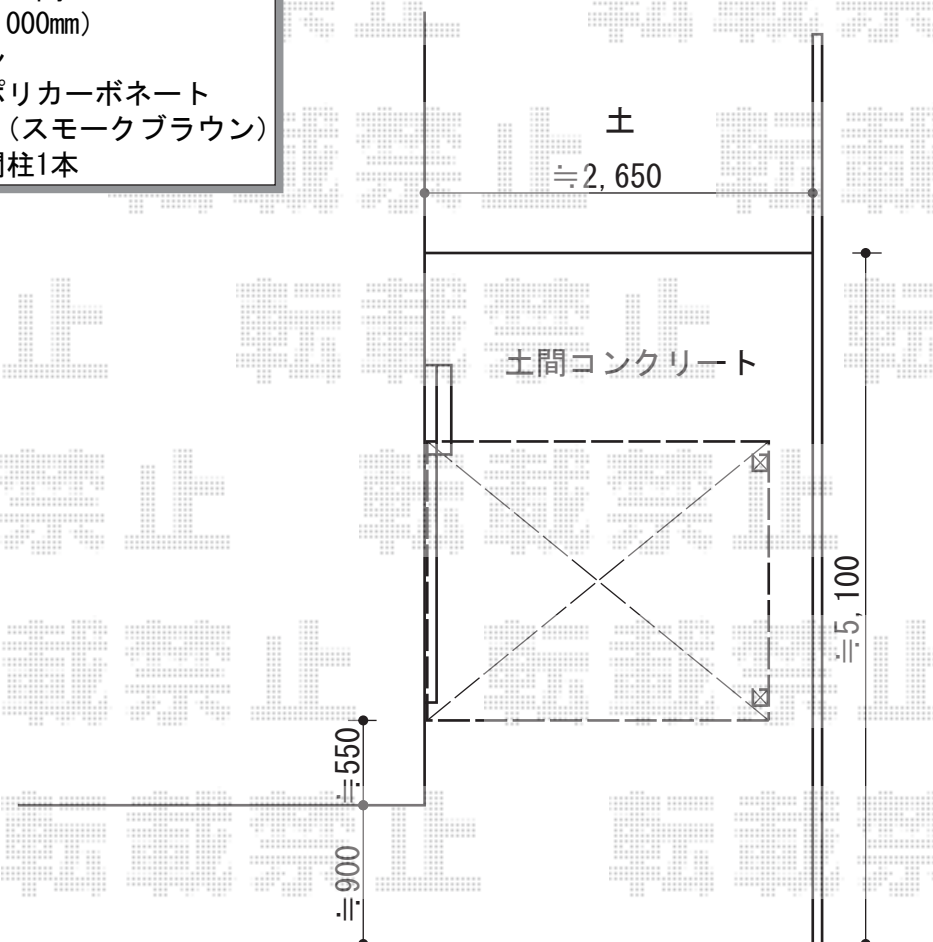

ヴェクターテラス R型 テラスタイプ 単体 積雪～20cm対応

YKK AP ヴェクターテラス R型 テラスタイプ 単体 積雪～20cm対応
 間口= 関東間1.5間 (柱芯々2,575mm 屋根幅2,760mm)
 出幅= 8尺 (2,370mm)
 色: ブラウン
 屋根材: ポリカーボネート (スモークブラウン)
 柱仕様: 柱標準タイプ (柱2本)
 施工方法: 上止め仕様

YKK AP 前面パネル 1段
 間口= 関東間1.5間
 高さ= 1段 (1,000mm)
 色: ブラウン
 パネル材: ポリカーボネート
 (スモークブラウン)
 柱仕様: 中間柱1本