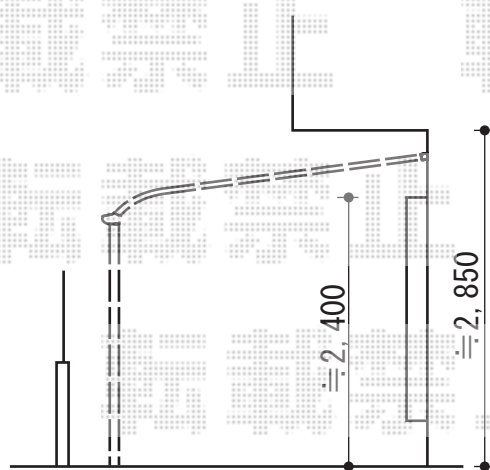

ヴェクターテラス R型 テラスタイプ 単体 積雪～20cm対応

YKK AP ヴェクターテラス R型 テラスタイプ 単体 積雪～20cm対応
 間口= 関東間1.5間 (柱芯々2,575mm 屋根幅2,760mm)
 出幅= 8尺 (2,370mm)
 色: ブラウン
 屋根材: ポリカーボネート (スモークブラウン)
 柱仕様: 柱標準タイプ (柱2本)
 施工方法: 上止め仕様

YKK AP 前面パネル 1段
 間口= 関東間1.5間
 高さ= 1段 (1,000mm)
 色: ブラウン
 パネル材: ポリカーボネート
 (スモークブラウン)
 柱仕様: 中間柱1本