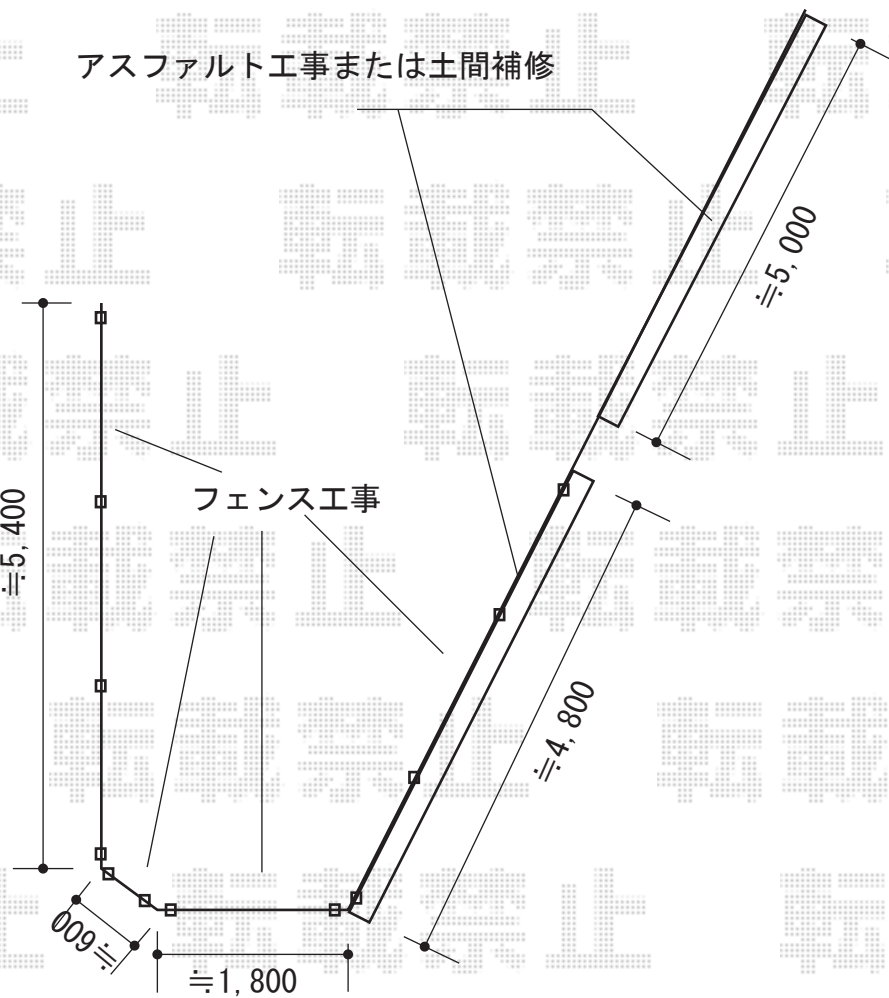

# フェンス 施工概略図

YKK AP シンプルモダンフェンスLite3型 間仕切りタイプ  
本体1枚 (W×H) = (1,975mm×800mm) ×16  
笠木(直線継手付き) : 中間部用×2・端部用×6  
エンドキャップ : 2  
中柱3型 : 4本  
端柱3型 : 8本  
色 : プラチナステン

担当者

伏見