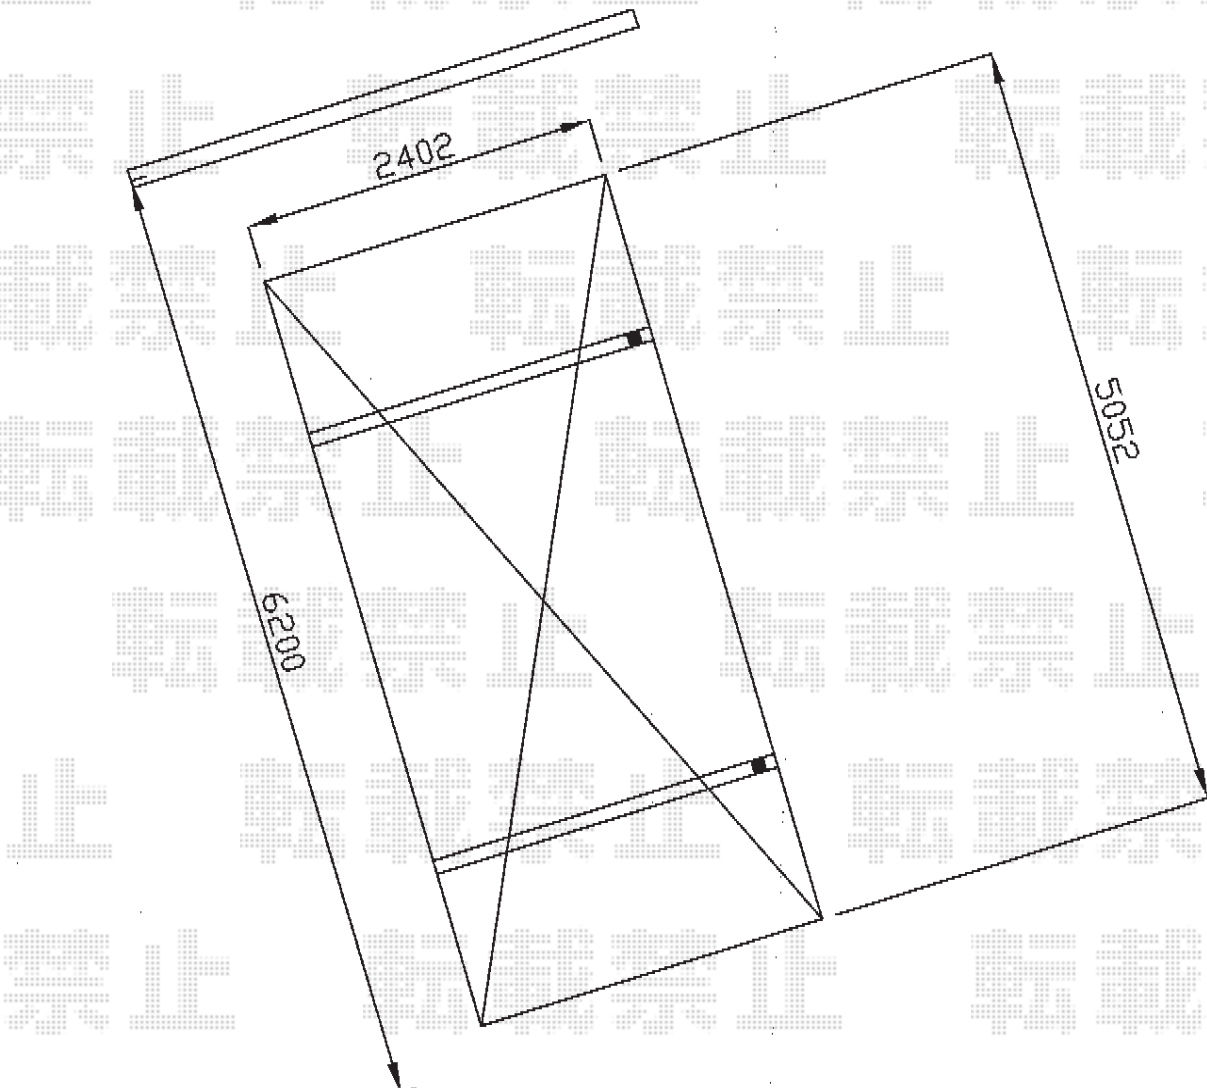

カーポート 施工概略図

Value Select プレシオスポート アルファ 積雪～20cm対応  
幅= 2,402mm  
奥行= 5,052mm  
色： チャコールブラック  
屋根材： ポリカーボネート（スカイブルー）  
柱仕様： 標準柱仕様（有効高 約1,800mm）

担当者

栢田