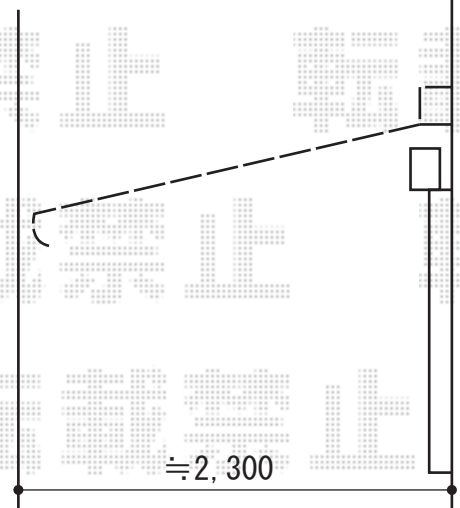

オーニング 施工概略図

markilux マルキルクス フリューゲル 手動式

間口= 2,450mm

出幅= 2,000mm

本体色： ホワイト

キャンパス色： スタンダードキャンパス(テトロン3919)

駆動： 手動式/外観右駆動

クランクハンドル： 長さ1,800mm

雨ケース： 有り

追加部材： ベースプレート

担当者

松保