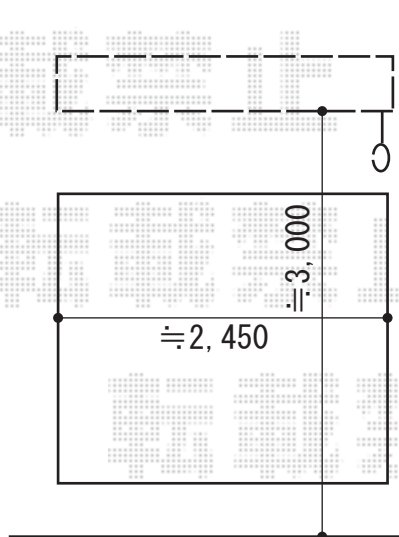

オーニング 施工概略図

markilux マルキルクス フリューゲル 手動式

間口= 2,450mm

出幅= 2,000mm

本体色： ホワイト

キャンパス色： スタンダードキャンパス(テトロン3919)

駆動： 手動式/外観右駆動

クランクハンドル： 長さ1,800mm

雨ケース： 有り

追加部材： ベースプレート

担当者

松保