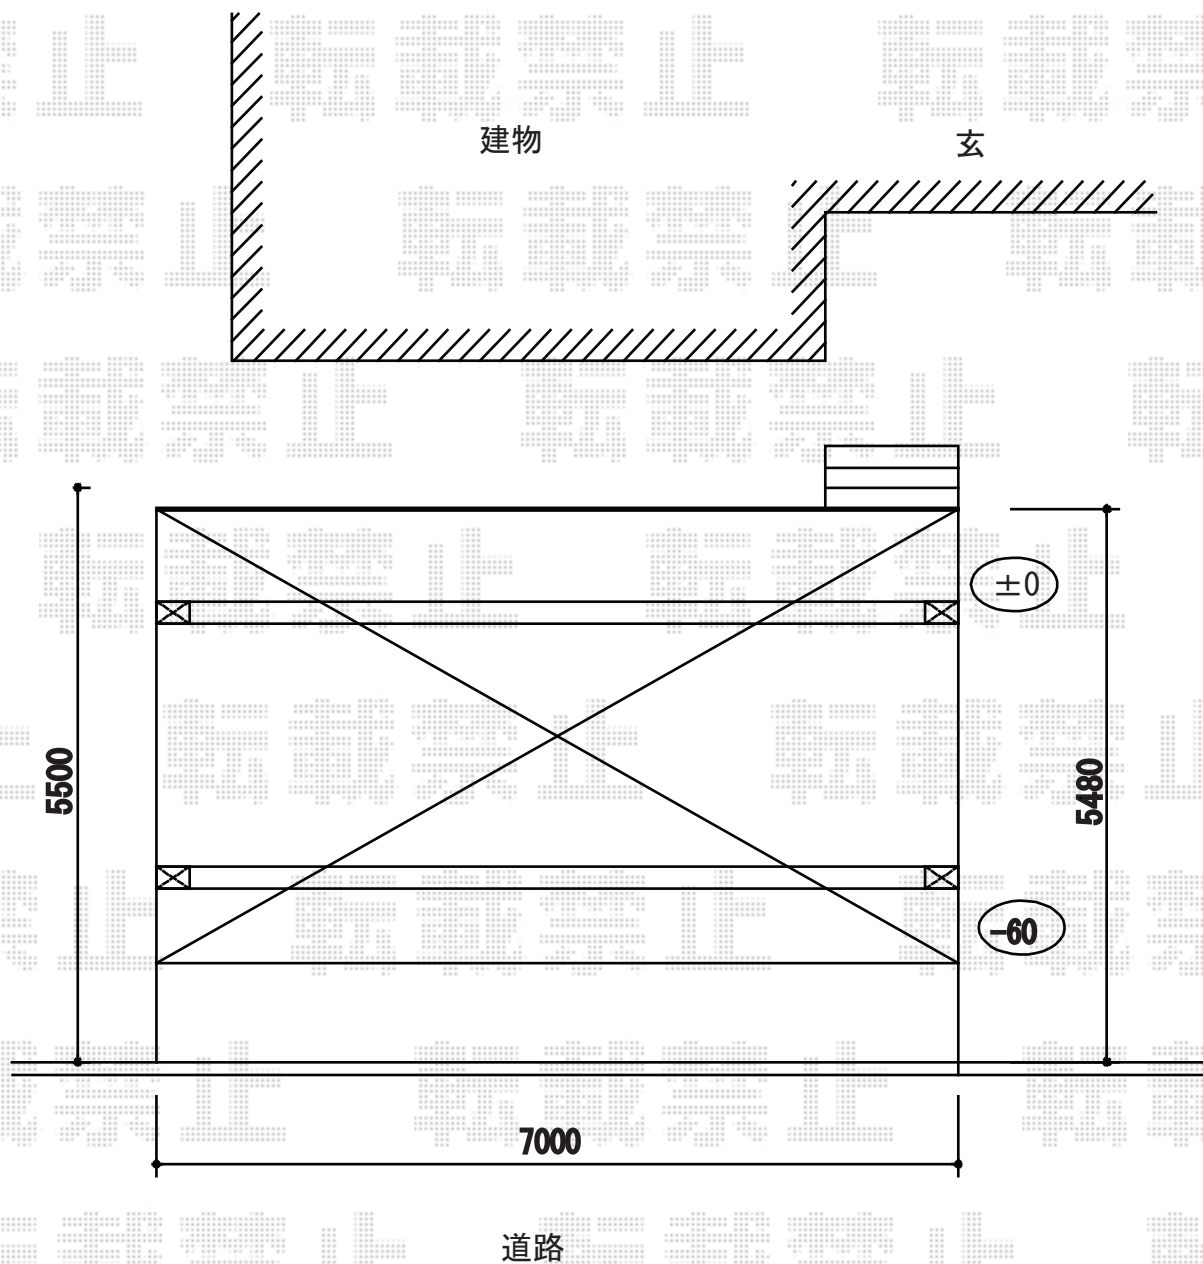

カーポート 施工概略図

YKK AP レイナトリプルポートグラン 積雪~20cm対応  
幅= 7,200mm  
奥行= 5,052mm  
色: プラチナステン  
屋根材: 熱線遮断ポリカーボネート(トーマイマット)  
柱仕様: ハイルフ柱仕様(有効高 約2,350mm)

担当者

谷岡