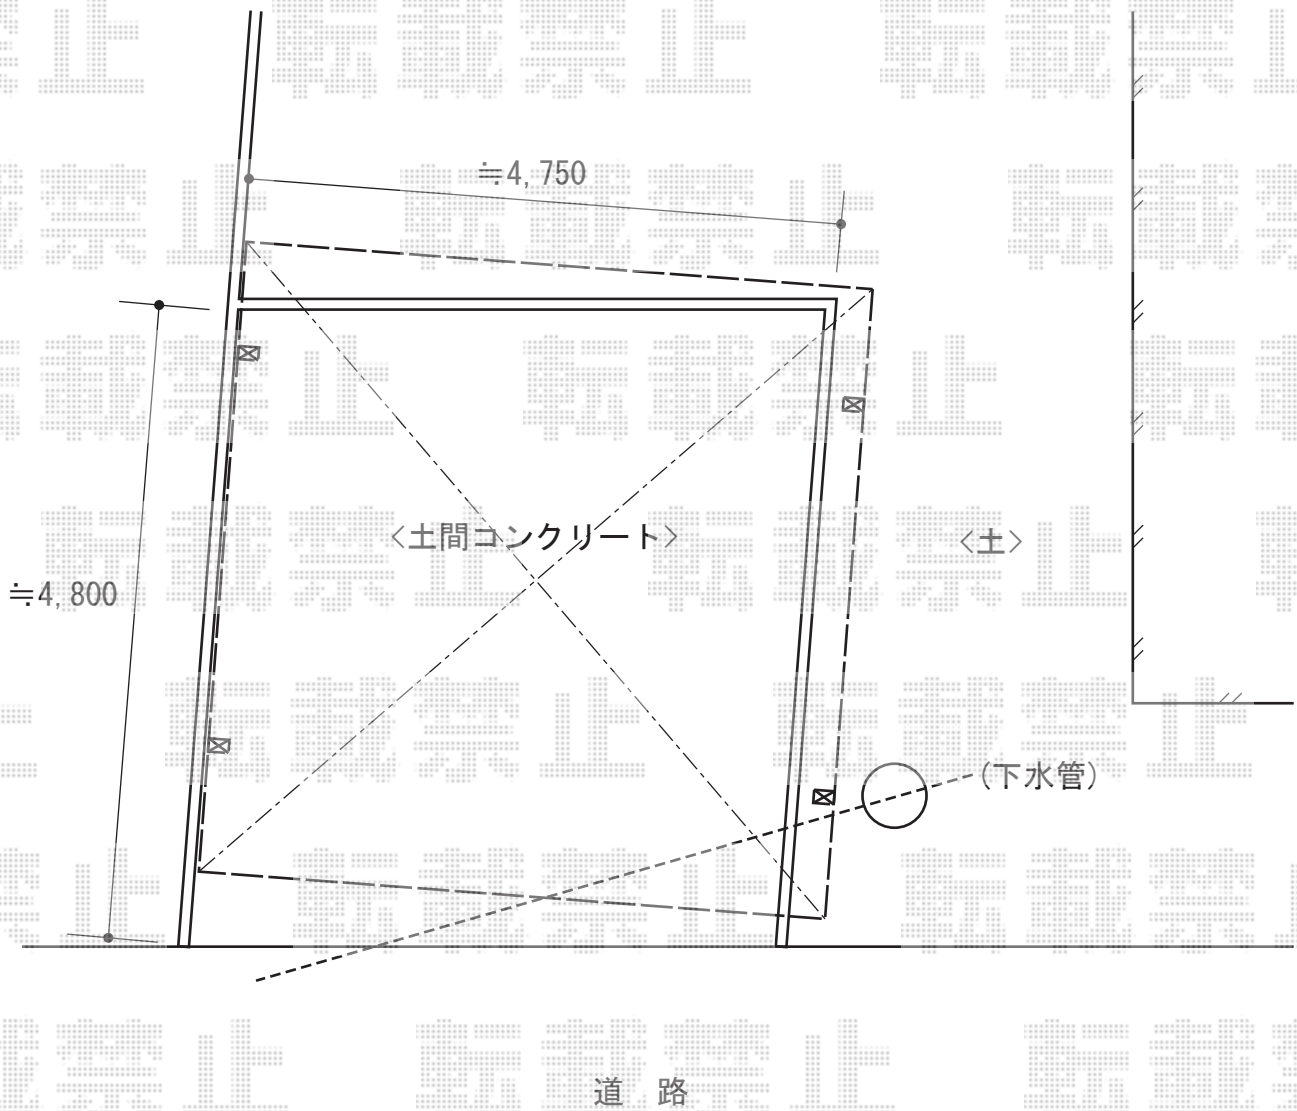

カーポート 施工概略図

YKK AP レイナツインポートグラン 積雪~20cm対応
幅= 5,097mm
奥行= 5,052mm
色: ブラウン
屋根材: ポリカーボネート (スモークブラウン)
柱仕様: 標準柱仕様 (有効高 約2,000mm)

担当者

谷岡