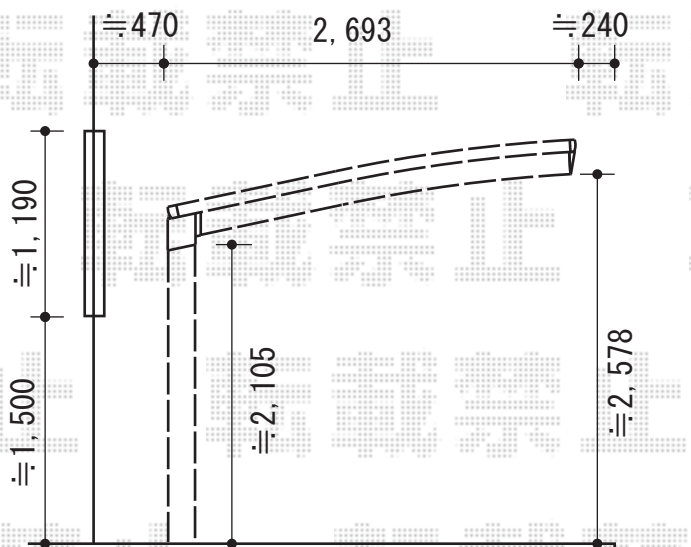

カーポート 施工概略図

トステム レグナスポートシグマIII 積雪~20cm対応

幅= 2,693mm 奥行= 4,982mm

色: シャイングレー

屋根材: 熱線吸収アクアポリカーボネート (ライトブルー)

柱仕様: ロング柱23仕様 (有効高 約2,300mm)

着脱式サポート(補助柱) (1本入り)

仕様: ロング柱23用 色: シャイングレー 数量: 2セット