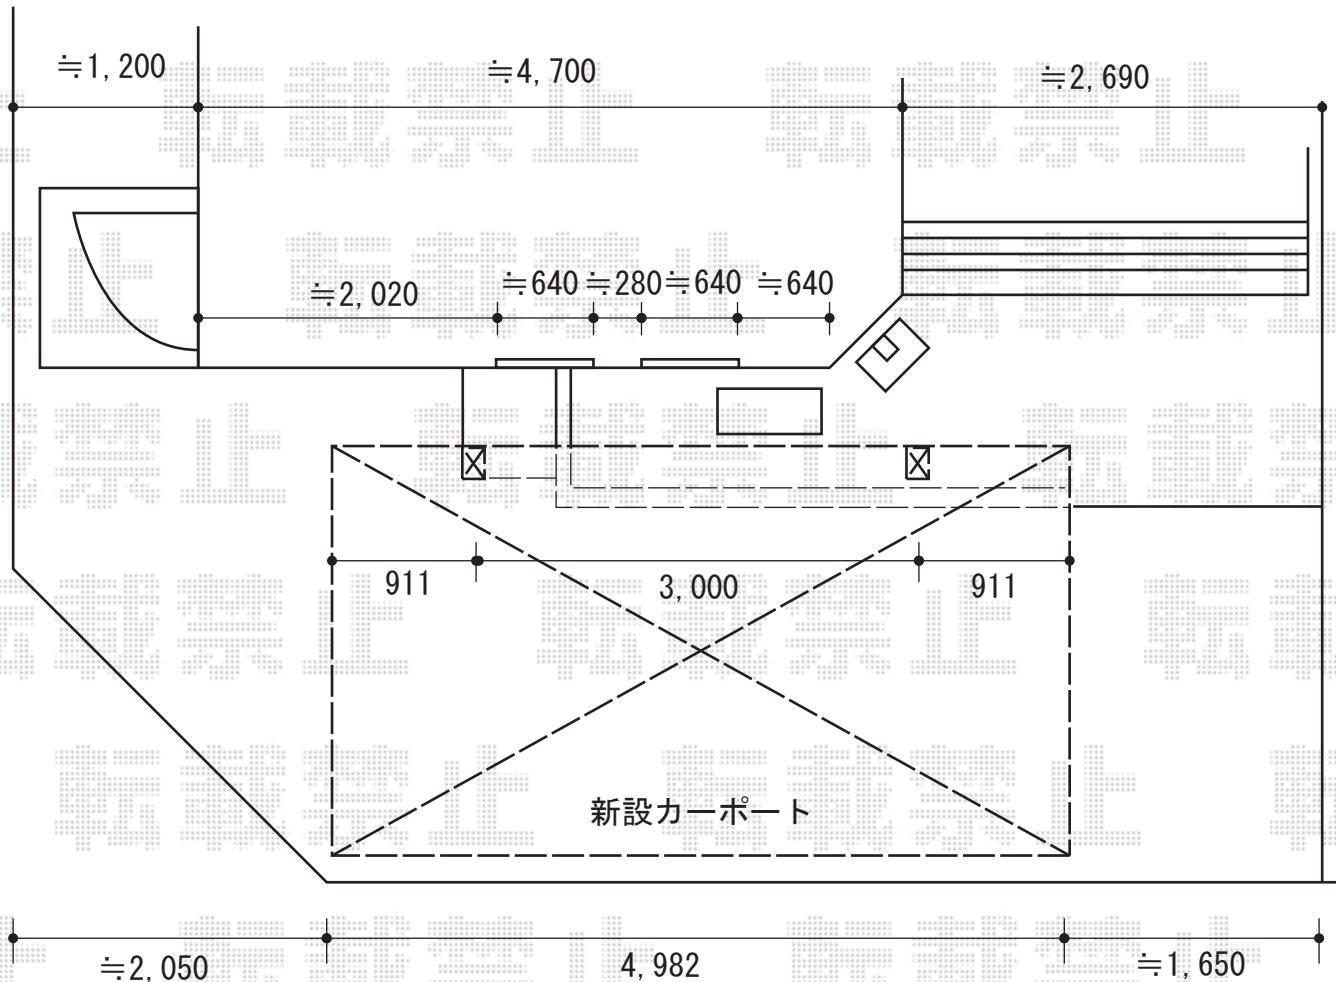

カーポート 施工概略図

トステム レグナスポートシグマIII 積雪~20cm対応

幅= 2,693mm 奥行= 4,982mm

色: シャイングレー

屋根材: 熱線吸収アクアポリカーボネート (ライトブルー)

柱仕様: ロング柱23仕様 (有効高 約2,300mm)

着脱式サポート(補助柱) (1本入り)

仕様: ロング柱23用 色: シャイングレー 数量: 2セット