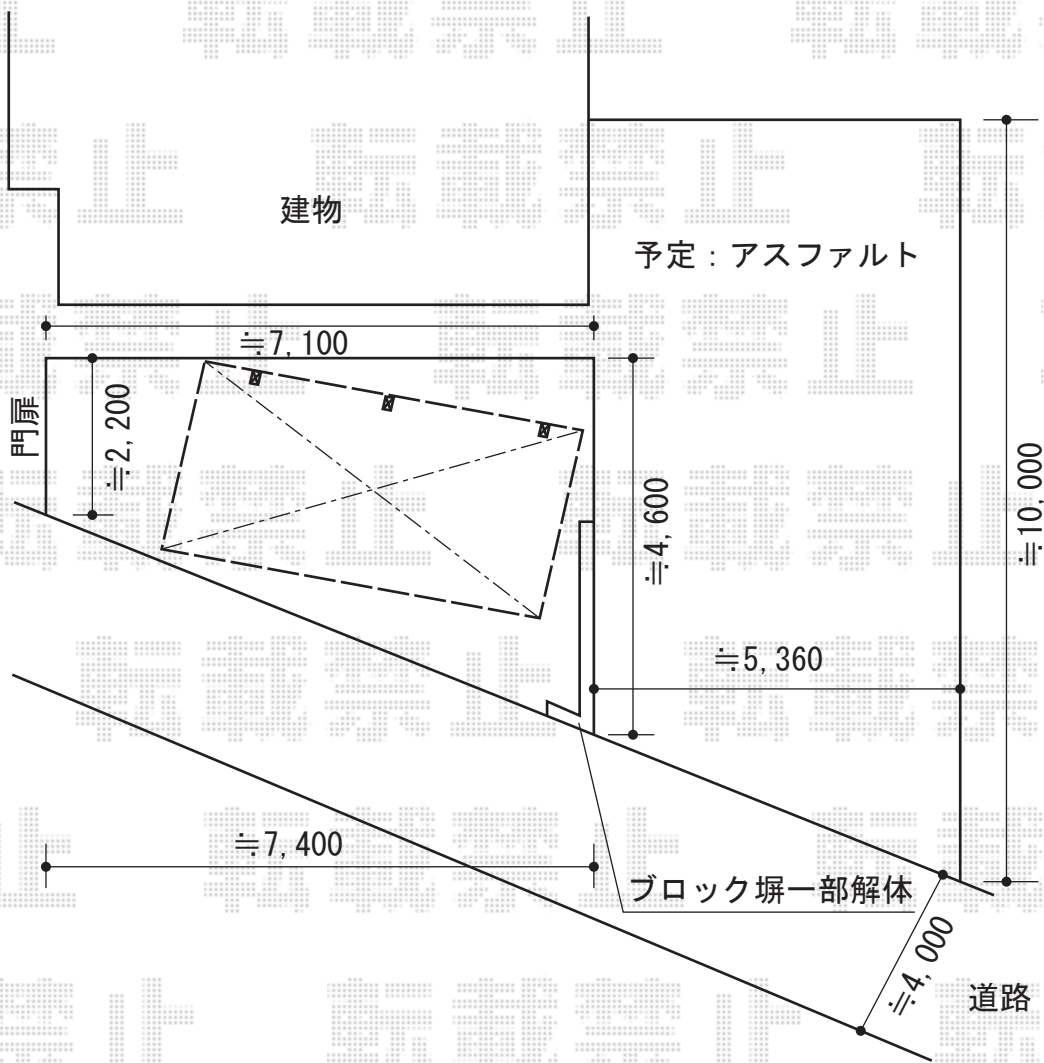

カーポート 施工概略図

YKK AP レイナキャップポートグラン50 積雪~50cm対応
幅=2,702mm
奥行=5,052mm
色：ホワイト
屋根材：ポリカーボネート（アースブルー）
柱仕様：標準柱仕様（有効高 約2,000mm）

担当者

栢田