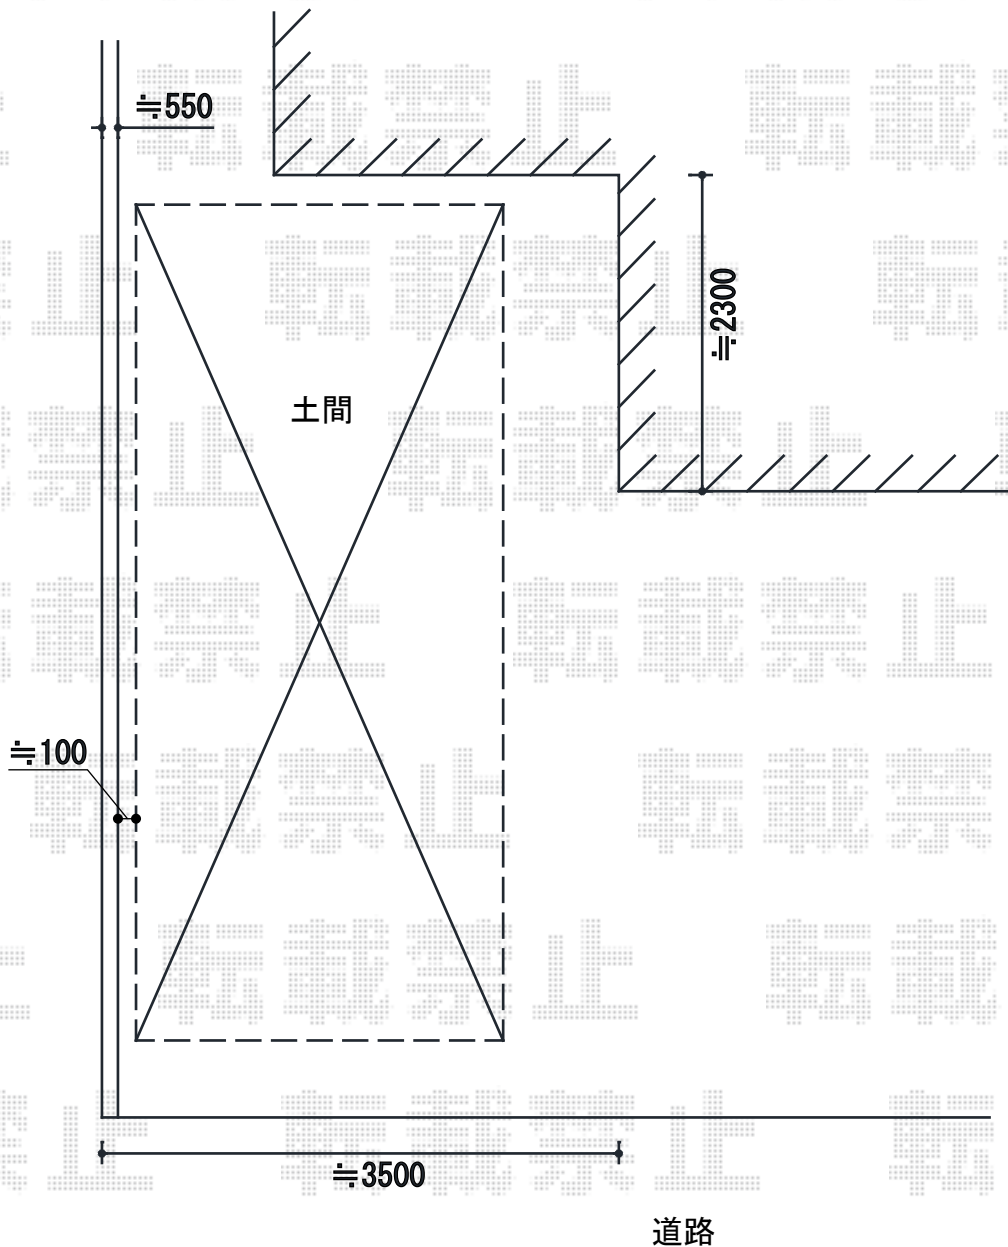

カーポート 施工概略図

YKK AP レイナポートグラン 積雪~20cm対応
幅= 2,700mm
奥行= 5,052mm
色: ブラウン
屋根材: ポリカーボネート (アースブルー)
柱仕様: 標準柱仕様 (有効高 約2,000mm)

YKK AP 着脱式サポート柱 2本入り
色: オータムブラウン
柱仕様: 標準柱仕様
数量: 1セット

担当者

栢田