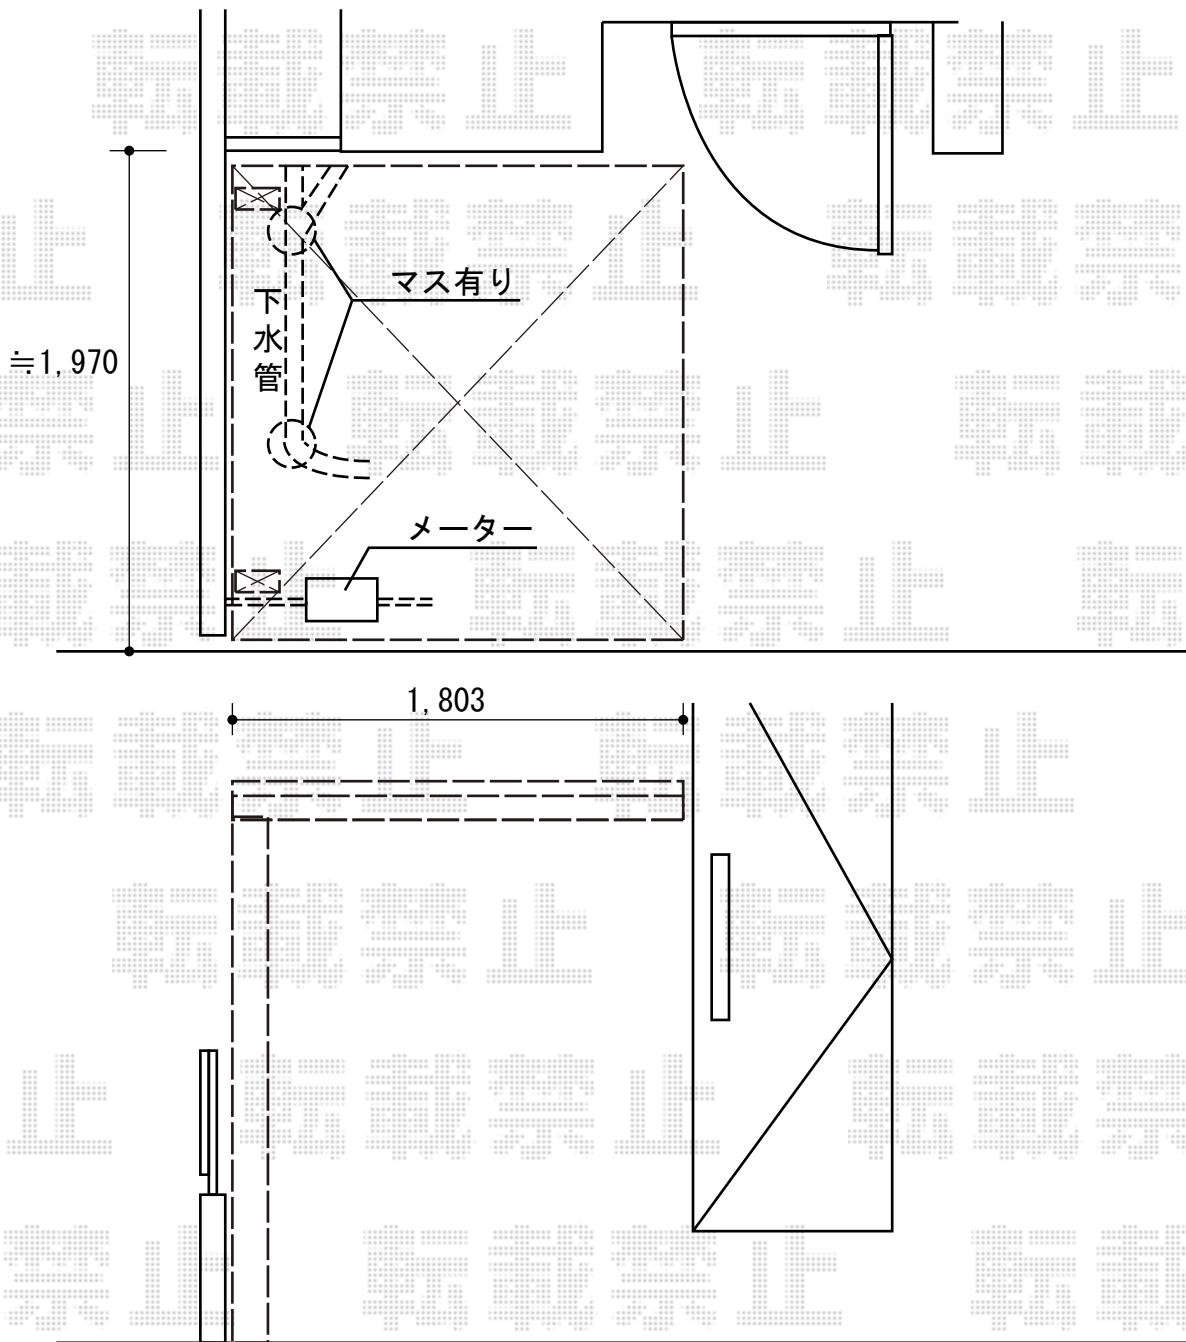

アーキフィット ミニ 積雪～20cm対応 施工概略図

TOEX アーキフィット ミニ 積雪～20cm対応

幅= 1,803mm

奥行= 2,196mm

色： シャイングレー

屋根材： ポリカーボネート（クリアマット・すりガラス調）

柱仕様： 標準柱仕様（有効高 約1,912.5mm）

担当者