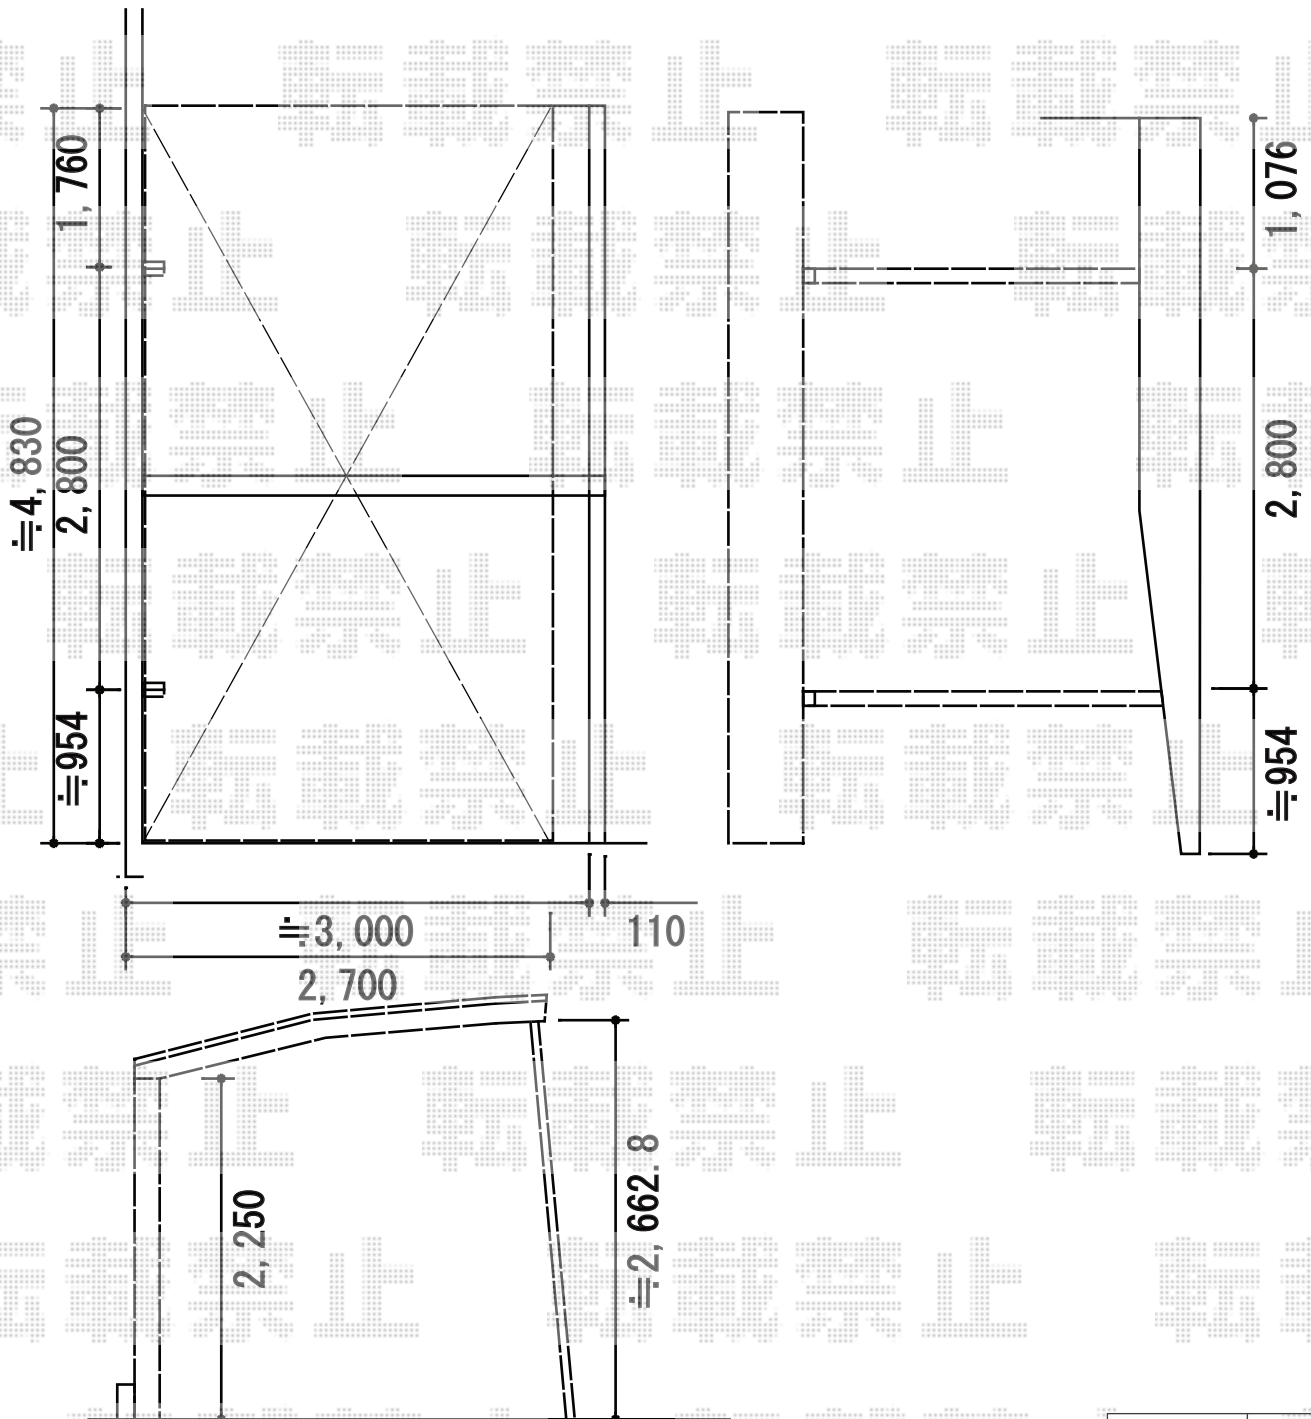

カーポート 施工概略図

Value Select プレシオサポート アルファ 積雪~20cm対応
幅= 2,702mm
奥行= 5,052mm
色： チャコールブラック
屋根材： ポリカーボネート（スカイブルー）
柱仕様： ハイルフ柱仕様（有効高 約2,250mm）

Value Select プレシオサポート アルファ 着脱式補助柱 2本入り
色： チャコールブラック
数量： 1セット

担当者

栢田