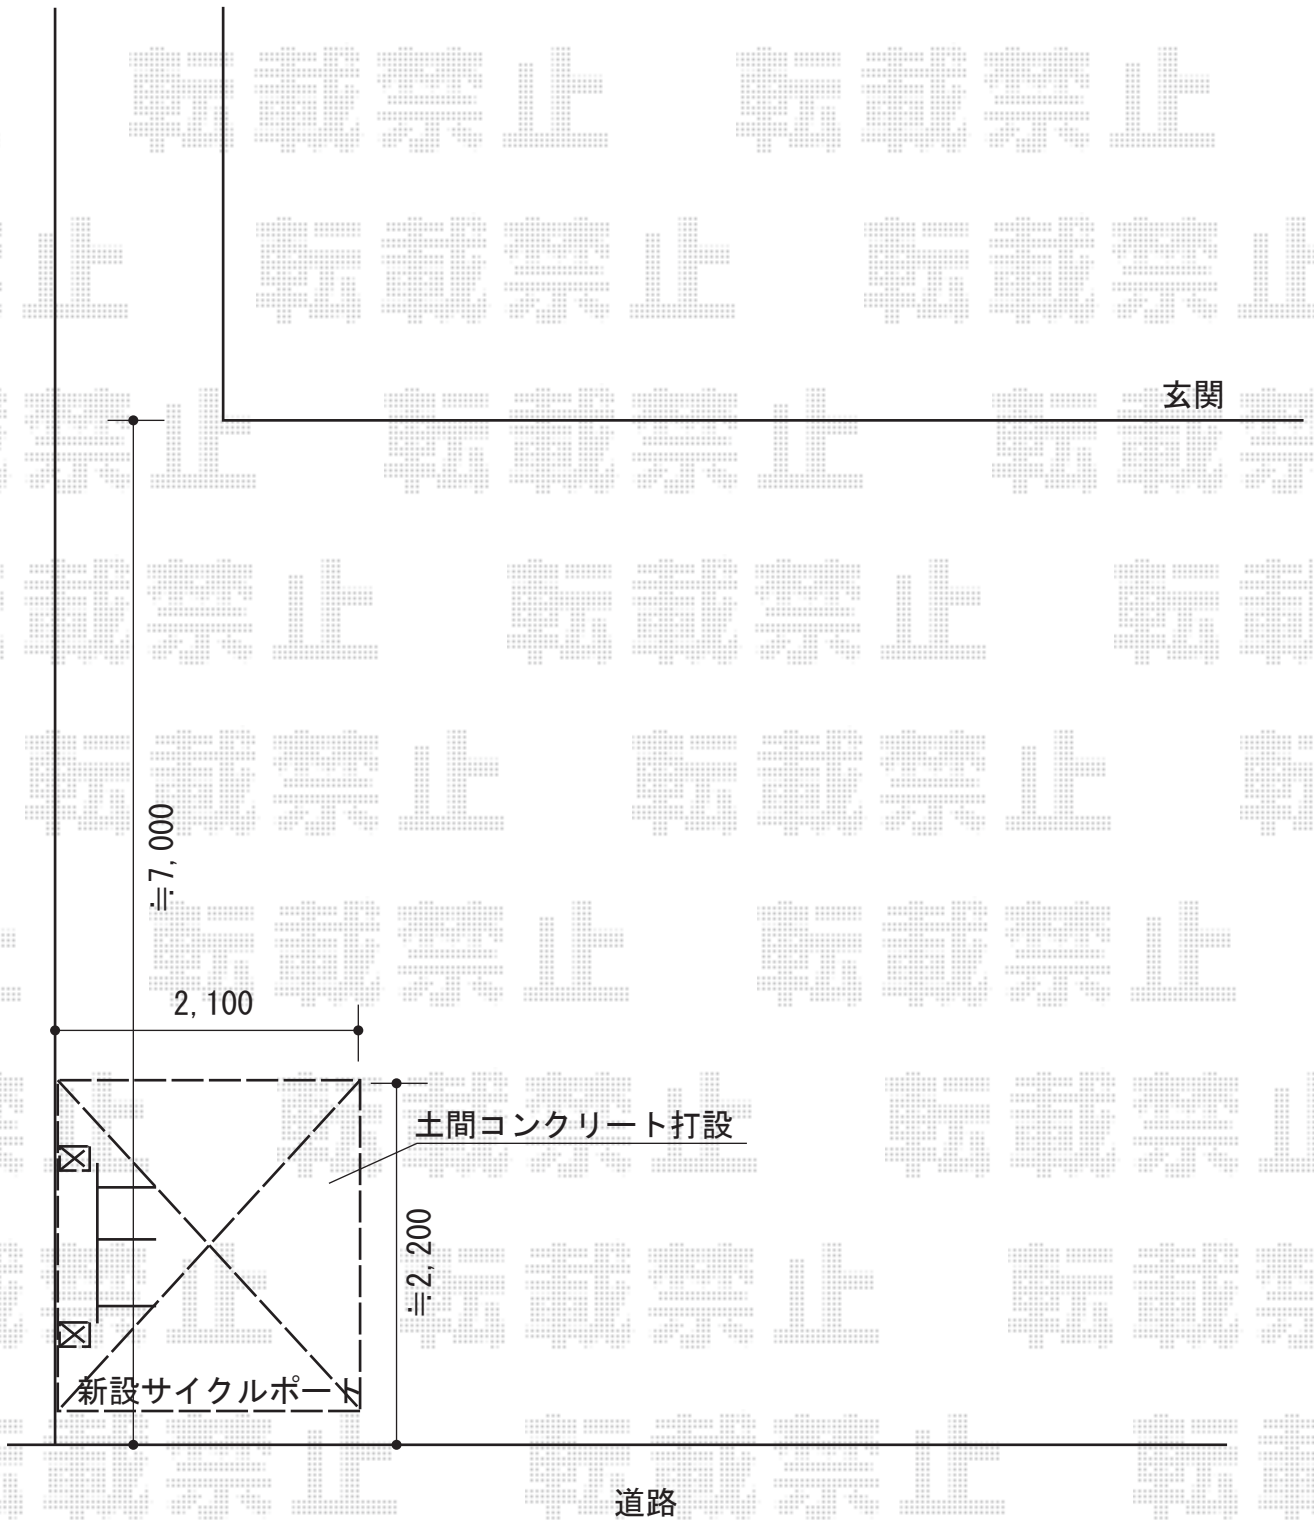

レイナポートグランミニ 積雪～20cm対応

YKK AP レイナポートグランミニ 積雪～20cm対応
幅= 2,100mm
奥行= 2,188mm
色： プラチナステン
屋根材： ポリカーボネート（トーマイマット）
柱仕様： 標準柱仕様（有効高 約1,814mm）

担当者

谷岡