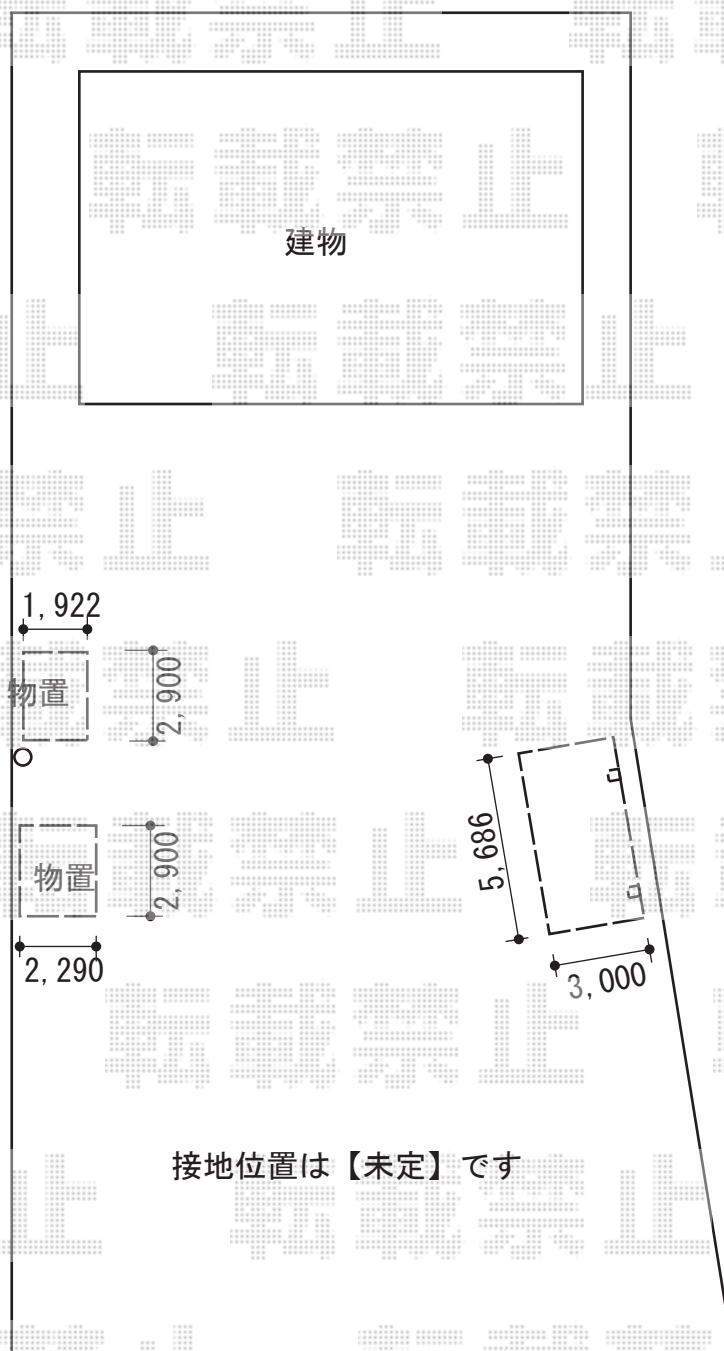

カーポート・物置 施工概略図

トステム カーポートシグマIII 積雪~20cm対応
幅= 3,000mm
奥行= 5,686mm
色：ブラック
屋根材：熱線吸収ポリカーボネート（ライトブルーマット調）
柱仕様：ロング柱23仕様（有効高 約2,300mm）

トステム 着脱式サポート（補助柱） ロング柱23用
色：ブラック
数量：2本

タクボ物置 Mr. ストックマンダンディ 一般型
間口= 2,900mm
奥行= 2,290mm
高さ= 2,110mm
色：トロピカルオレンジ
屋根タイプ：標準型
耐荷重タイプ：一般型
数量：1台

タクボ物置 Mr. ストックマンダンディ 一般型
間口= 2,900mm
奥行= 1,922mm
高さ= 2,110mm
色：トロピカルオレンジ
屋根タイプ：標準型
耐荷重タイプ：一般型
数量：1台

担当者

西村