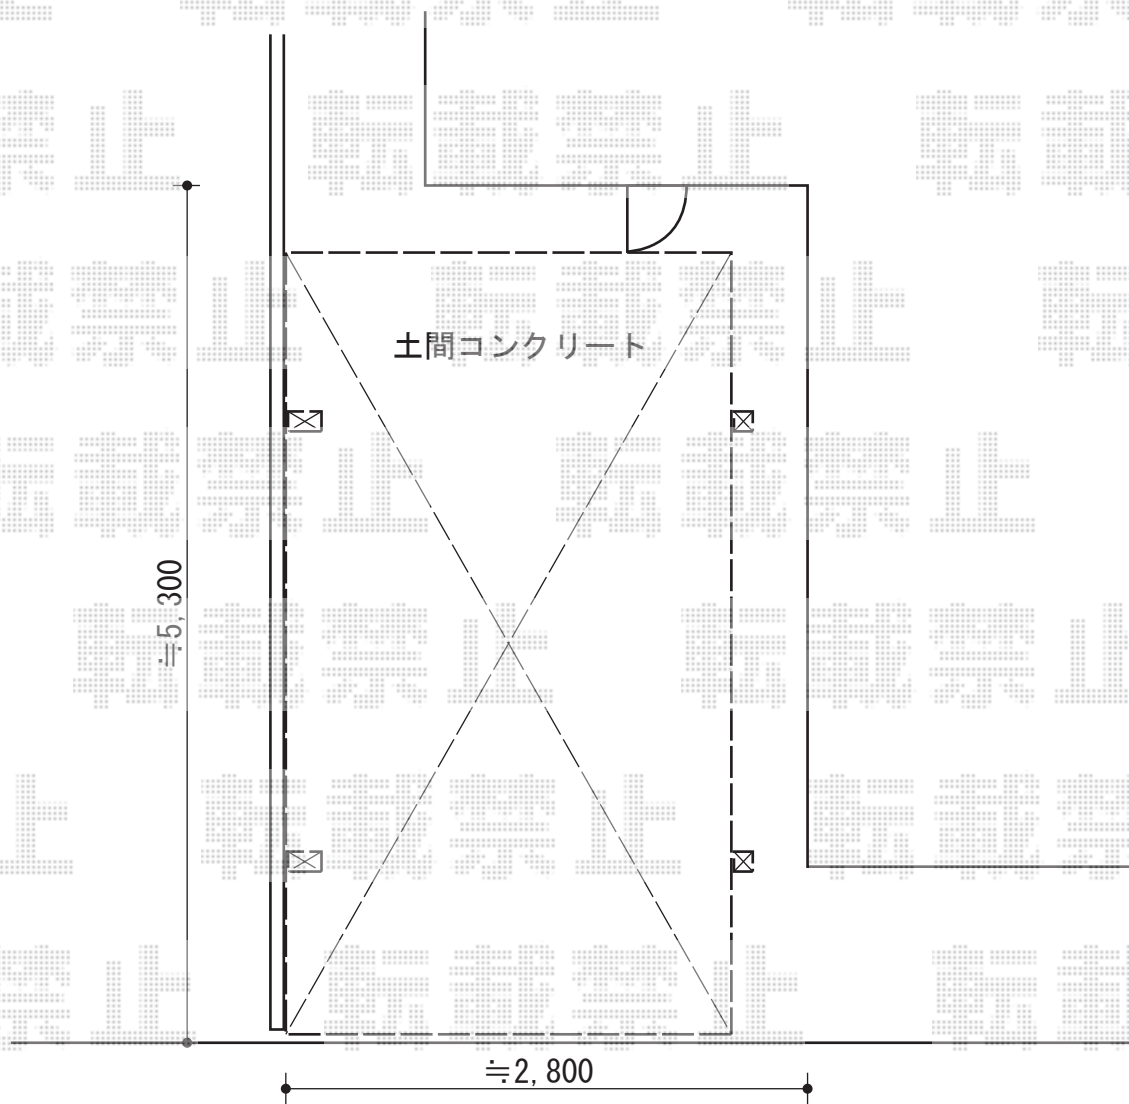

カーポート 施工概略図

トステム カーブポートシグマIII 積雪~20cm対応
幅= 2,401mm
奥行= 4,980mm
色： シャイングレー
屋根材： ガリレポリカ（クリアマット・すりガラス調）
柱仕様： ロング柱28仕様（有効高 約2,800mm）

トステム 着脱式サポート柱 1本入り
色： シャイングレー
柱仕様： ロング柱28仕様
数量： 2セット

トステム サイドパネル 2段
奥行サイズ： 50タイプ用
高さ= H500+800
色： シャイングレー
パネル材： ガリレポリカ（クリアマット・すりガラス調）
柱仕様： ロング柱28仕様/間柱3本