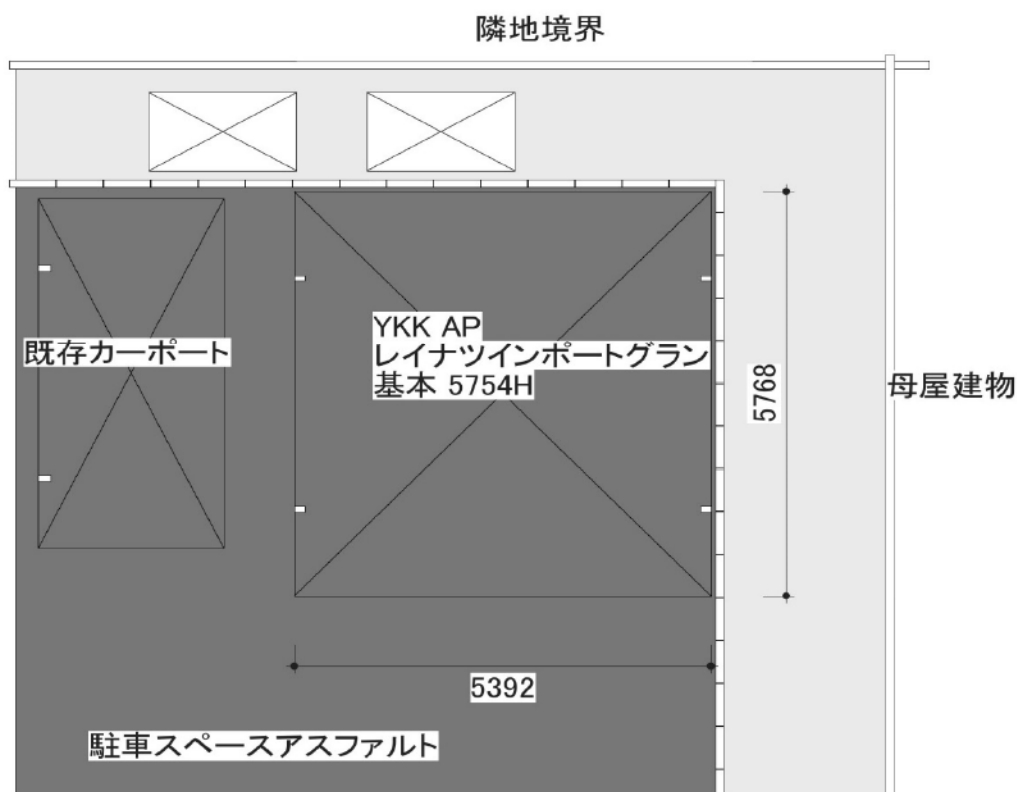

# カーポート 施工概略図

YKK AP レイナツインポートグラン 積雪～20cm対応  
幅= 5,392mm  
奥行= 5,768mm  
色： プラチナステン  
屋根材： 熱線遮断ポリカーボネート（アースブルーマット調）  
柱仕様： ハイルーフ柱仕様（有効高 約2,350mm）

担当者

栢田