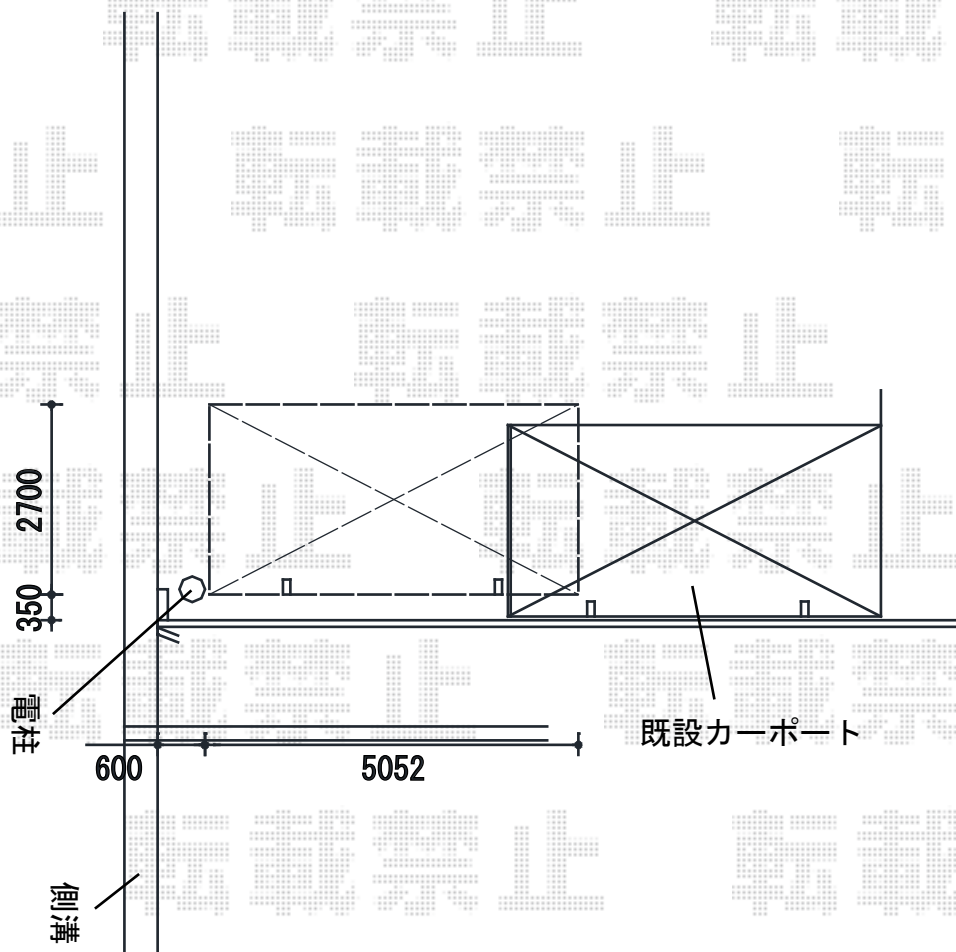

カーポート 施工概略図

Value Select プレシオスポート 積雪～20cm対応
幅= 2,700mm
奥行= 5,052mm
色： グレースブラウン
屋根材： ポリカーボネート（スカイブルー）
柱仕様： ハイルーフ柱仕様（有効高 約2,250mm）

担当者

酒井