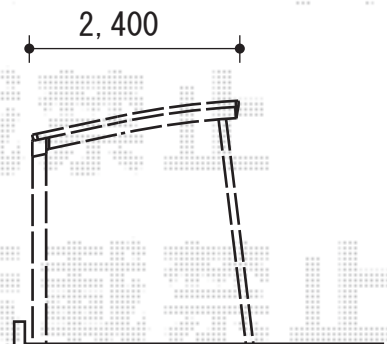

カーポート 施工概略図

トステム テールポートシグマIII 1500 積雪~50cm対応
幅=2,400mm
奥行=4,982mm
色：ブラック
屋根材：熱線吸収ポリカーボネート（ライトブルーマット調）
柱仕様：ロング柱23仕様（有効高 約2,300mm）
オプション：収納式サポート×3本

担当者

竹下