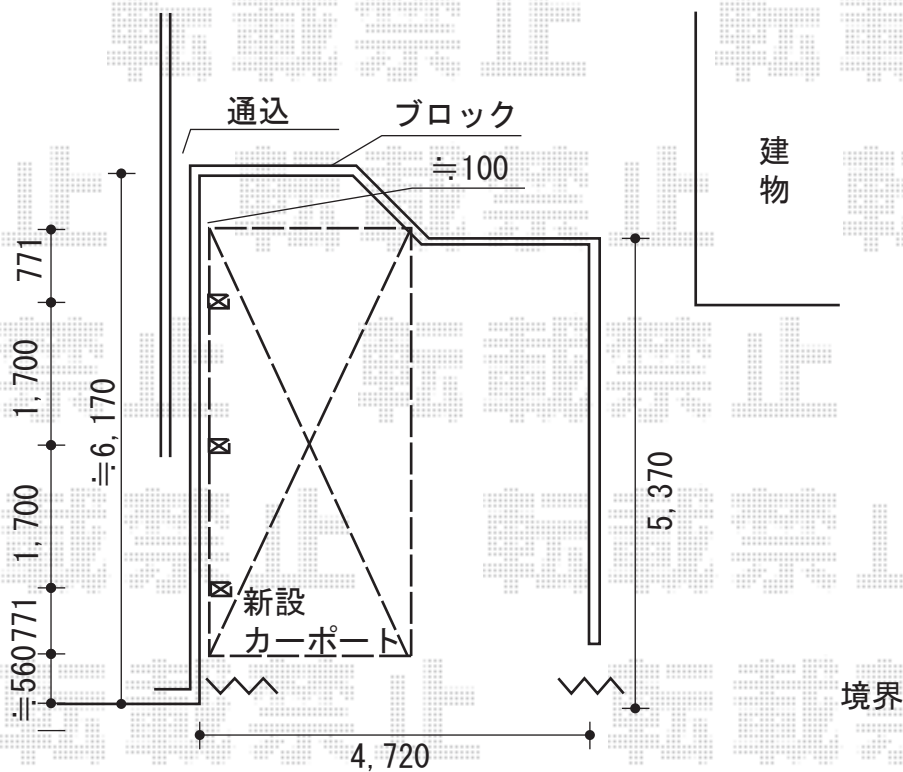

カーポート 施工概略図

トステム テールポートシグマIII 1500 積雪~50cm対応
幅=2,400mm
奥行=4,982mm
色：ブラック
屋根材：熱線吸収ポリカーボネート（ライトブルーマット調）
柱仕様：ロング柱23仕様（有効高 約2,300mm）
オプション：収納式サポート×3本

担当者

竹下