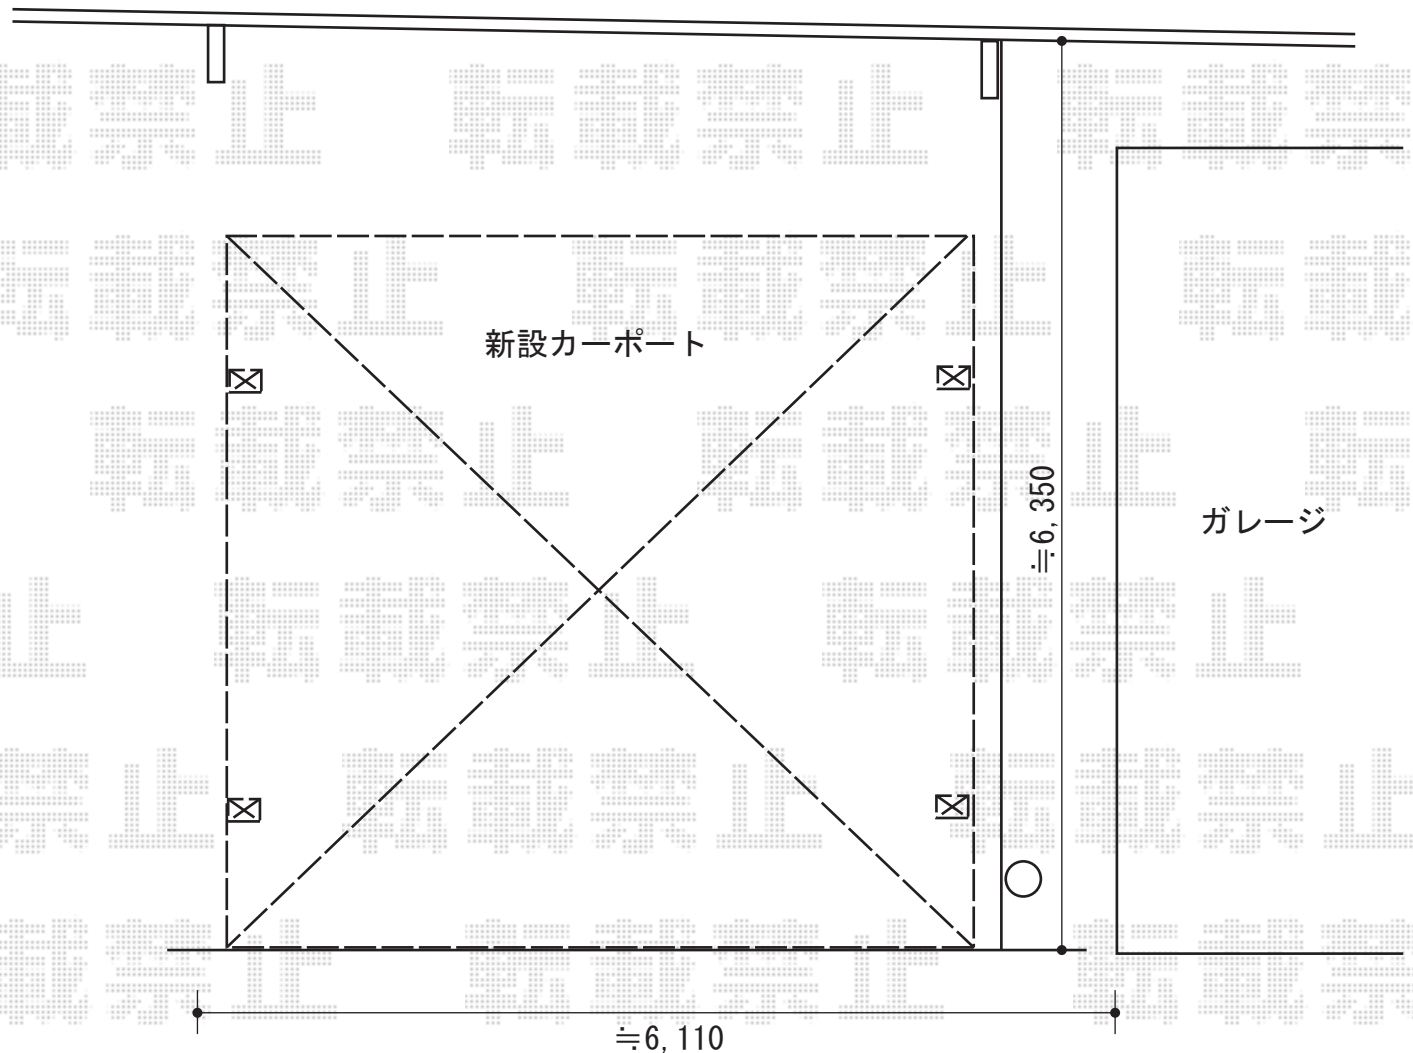

カーポート 施工概略図

YKK AP レイナツインポートグラン 積雪~20cm対応  
幅= 5,392mm  
奥行= 5,052mm  
色: プラチナステン  
屋根材: 熱線遮断ポリカーボネート (アースブルーマット調)  
柱仕様: 標準柱仕様 (有効高 約2,000mm)

担当者

酒井