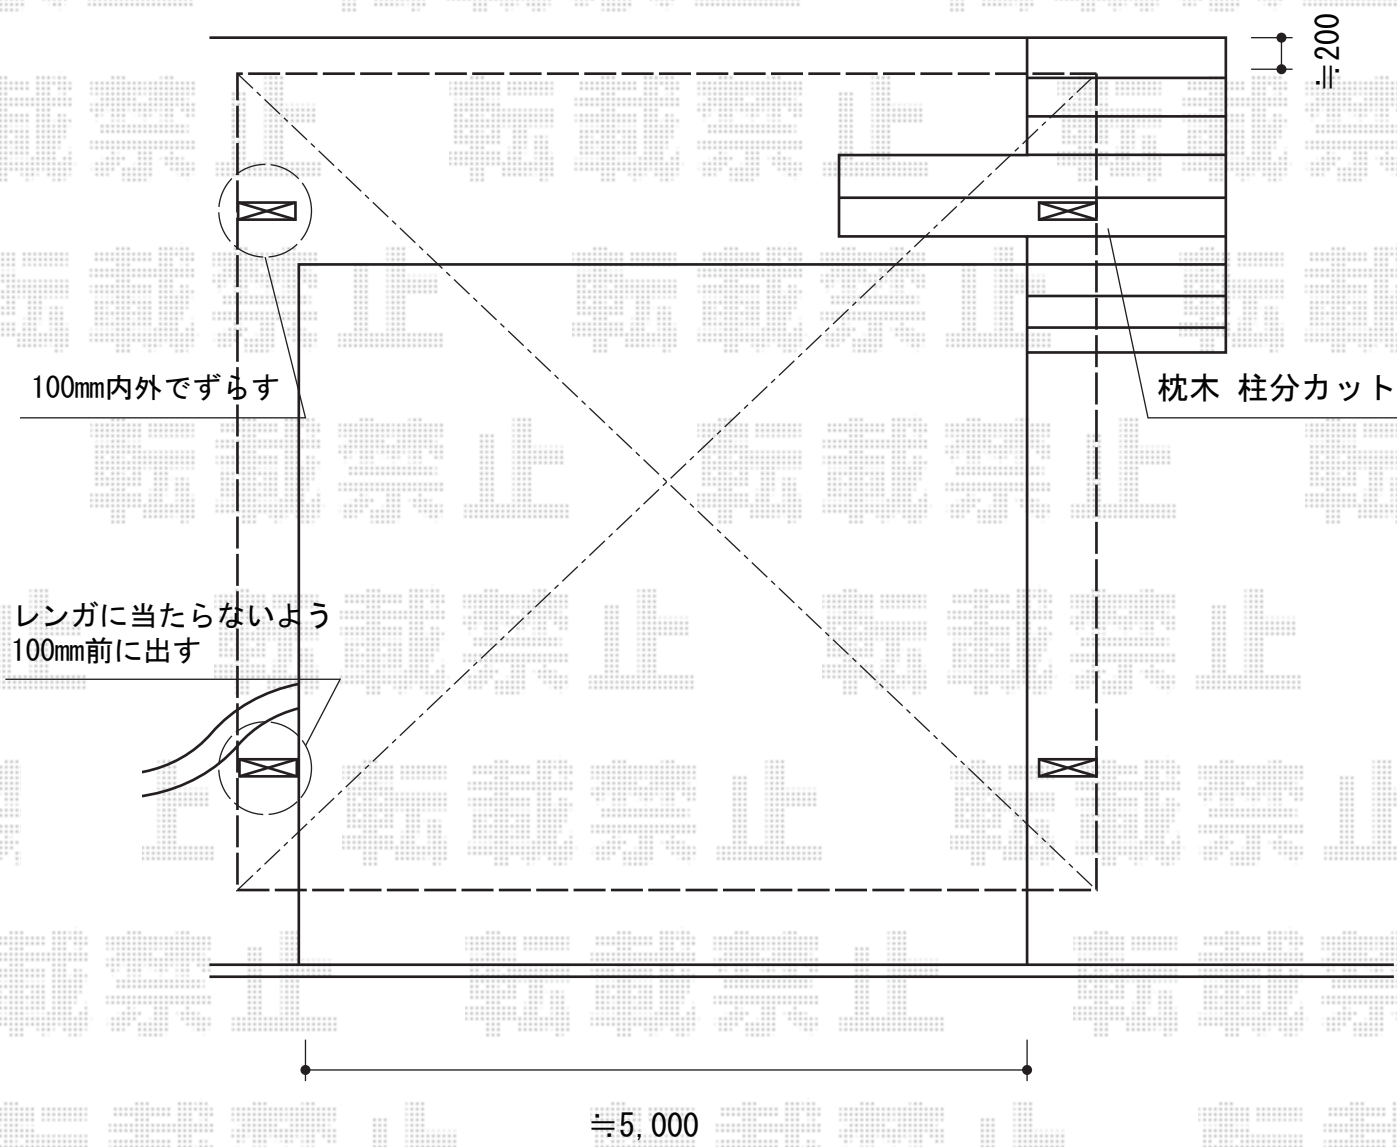

# カーポート 施工概略図

YKK AP エフルージュ ツイン 積雪~20cm対応  
幅=5,398mm  
奥行=5,768mm  
色：ピュアシルバー  
屋根材：ポリカーボネート（トーマイマット）  
柱仕様：ハイルーフ柱仕様（有効高 約2,350mm）

担当者	酒井
-----	----