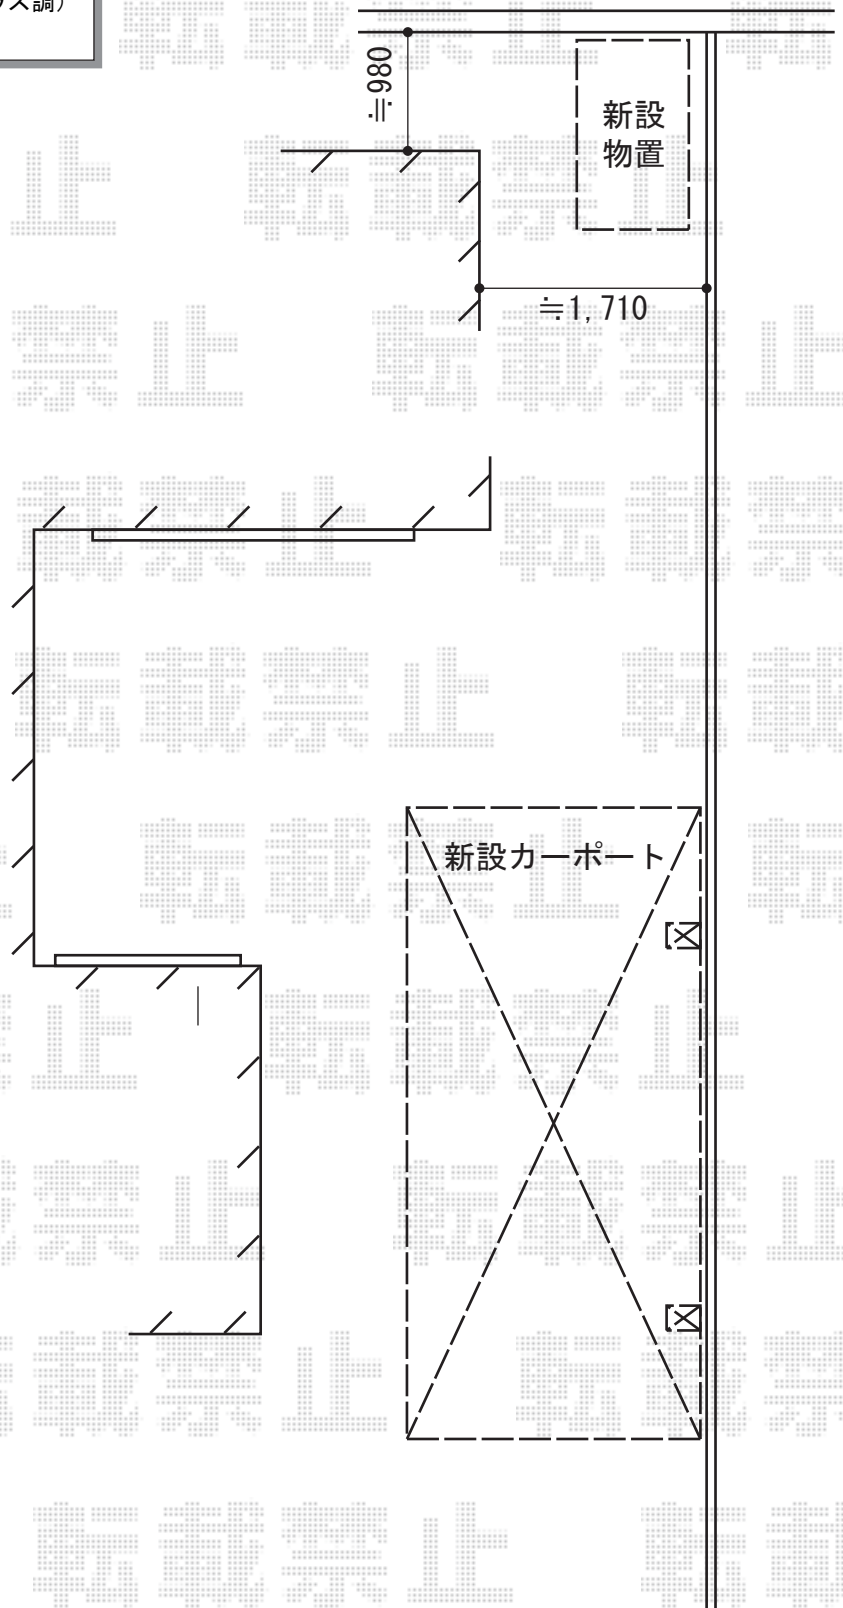

エクステリア商品 施工概略図

トステム カーブポートシグマIII 積雪~20cm対応  
 幅= 2,701mm  
 奥行= 6,392mm  
 色: シヤイングレー  
 屋根材: ガリレポリカ (クリアマット/すりガラス調)  
 柱仕様: ロング柱23仕様 (有効高 約2,300mm)

ヨド物置 エルモ 一般型 1520×820×2122  
 間口= 1,520mm 奥行= 820mm 高さ= 2,122mm  
 色: SM(スミ)  
 屋根タイプ: 標準型  
 耐荷重タイプ: 一般型  
 数量: 1台

サッシ下寸法

道路側

担当者

酒井