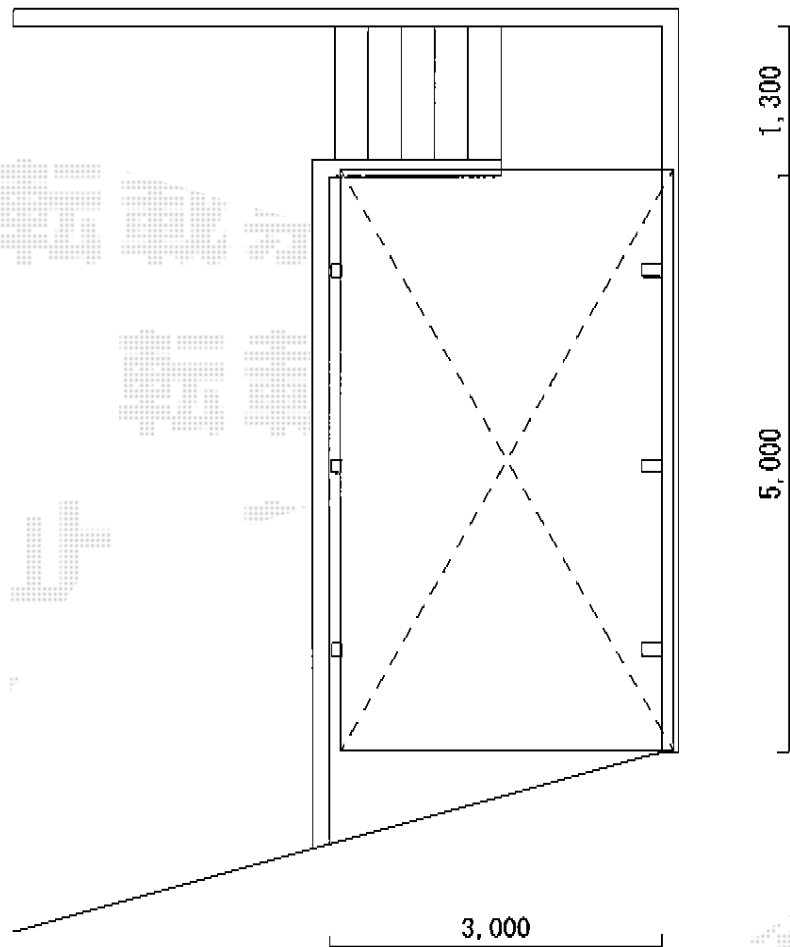

カーポート 施工概略図

YKK AP レイナキャップポートグラン50 積雪～50cm対応
幅= 3,002mm
奥行= 5,052mm
色： カームブラック
屋根材： 熱線遮断ポリカーボネート（アースブルーマット調）
柱仕様： 標準柱仕様（有効高 約2,000mm）

担当者

西村