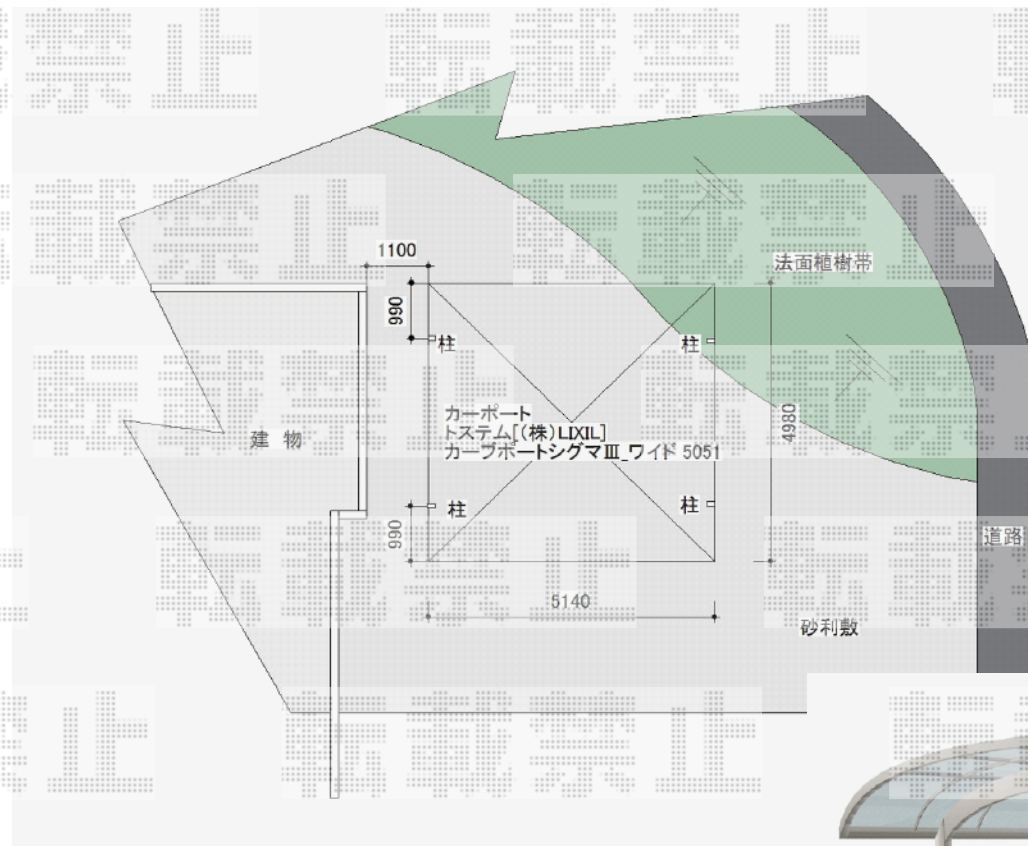

カーポート 施工概略図

トステム カープポートシグマIII ワイド 積雪~20cm対応  
 幅=5,140mm  
 奥行=4,980mm  
 色：シャイングレー  
 屋根材：ポリカーボネート（ブルースモーク）  
 柱仕様：ロング柱23仕様（有効高 約2,300mm）