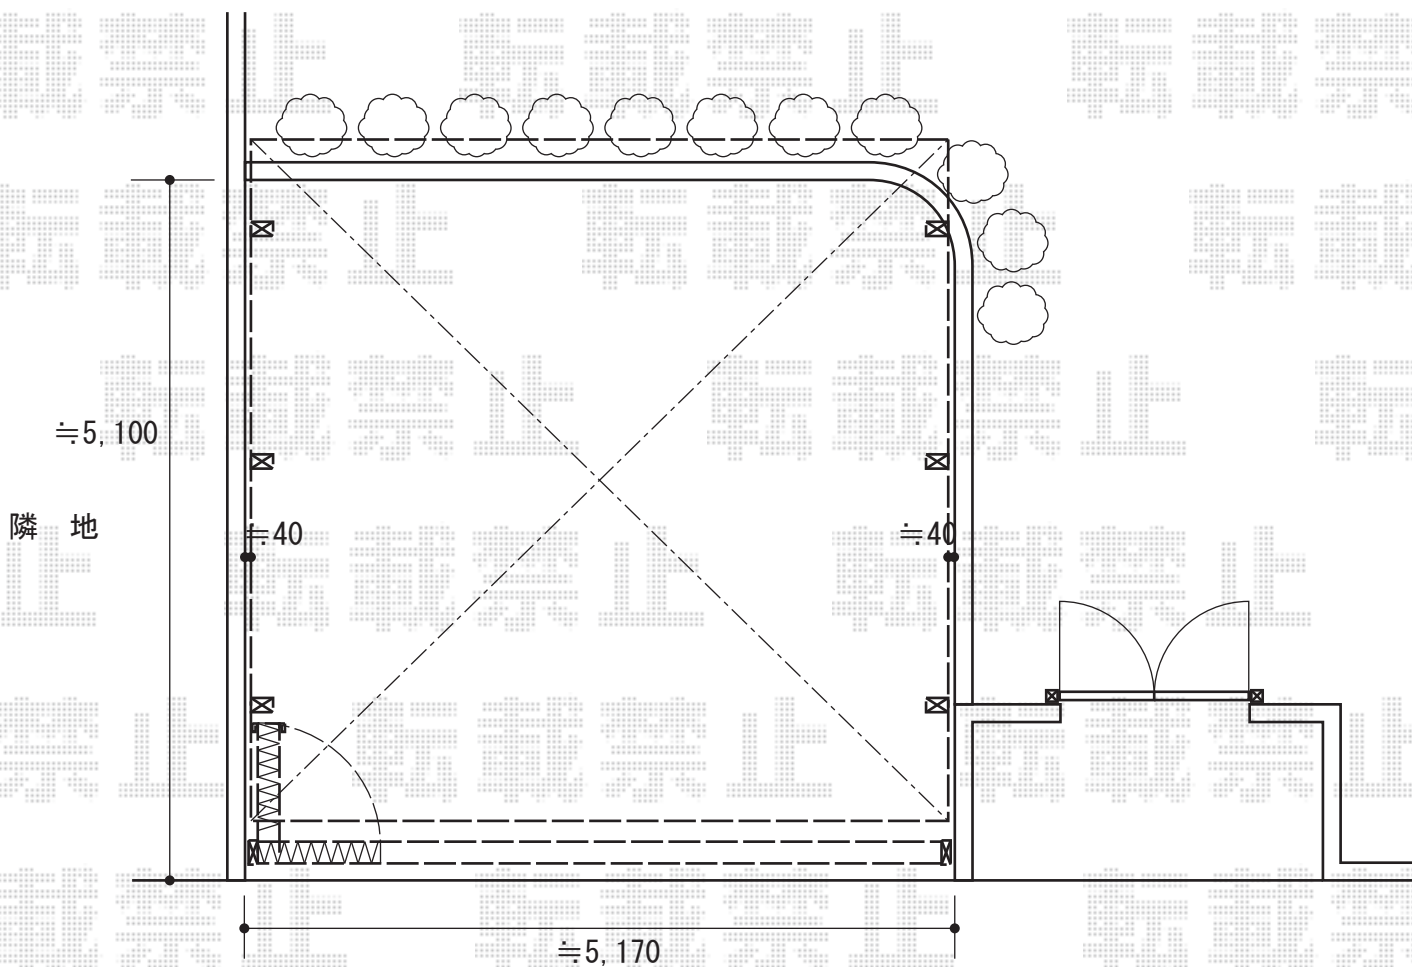

カーポート・カーゲート 施工概略図

新日軽 ファインポートII ワイド Z 積雪~50cm対応
幅=5,086mm
奥行=4,972mm
色：ブラック
屋根材：熱線遮断ポリカーボネート(ブルースモーク)
柱仕様：長柱(有効高さ 2,300mm)

TOEX アルシャインII H型 Aタイプ ノンレール片開き 550S
開口幅=5,292mm
全幅=5,408mm
たたみ幅=825mm
高さ=1,250mm
色：ブラック
キャスター数：4箇所
落棒数：4本

建物

担当者

栢田