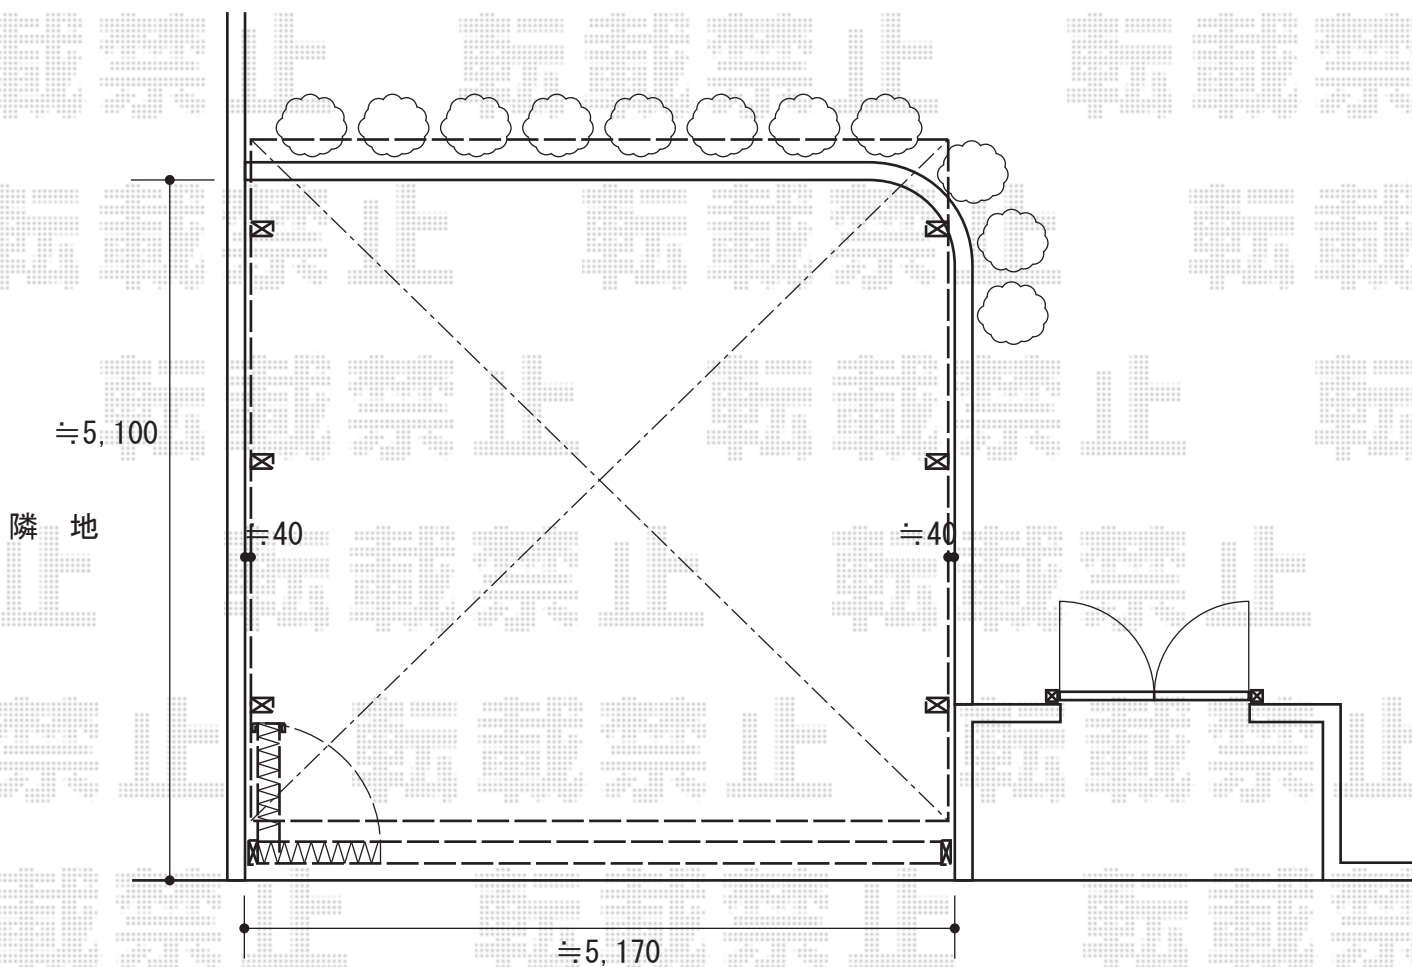

カーポート・カーゲート 施工概略図

新日軽 ファインポートII ワイド Z 積雪~50cm対応
 幅=5,086mm
 奥行=4,972mm
 色：ブラック
 屋根材：熱線遮断ポリカーボネート(ブルースモーク)
 柱仕様：長柱(有効高さ 2,300mm)

TOEX アルシャインII H型 Aタイプ ノンレール片開き 550S
 開口幅=5,292mm
 全幅=5,408mm
 たたみ幅=825mm
 高さ=1,250mm
 色：ブラック
 キャスター数：4箇所
 落棒数：4本

建物

担当者

栢田