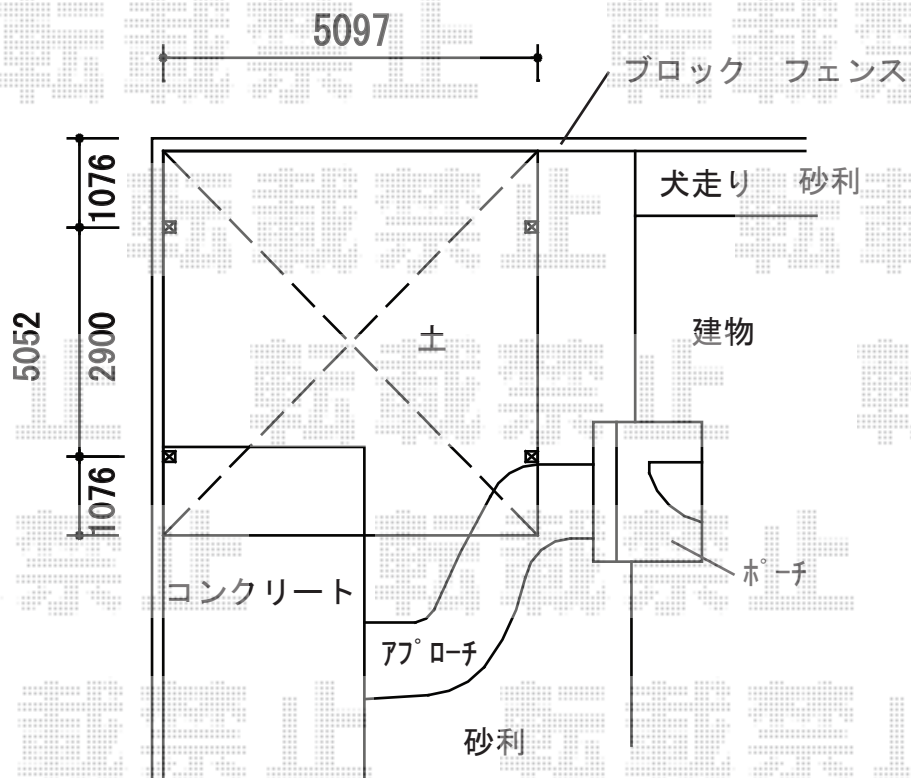

カーポート 施工概略図

YKK AP レイナツインポートグラン 積雪~20cm対応
幅= 5,097mm
奥行= 5,052mm
色： プラチナステン
屋根材： 熱線遮断ポリカーボネート(トーマイマット)
柱仕様： ハイルーフ柱仕様(有効高 約2,350mm)

YKK AP 屋根ふき材補強部品(2セット)
色： カームブラック

担当者

谷岡