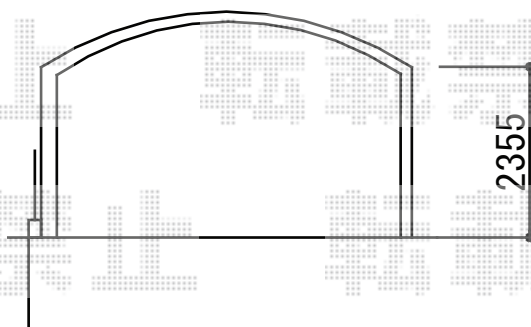

カーポート 施工概略図

YKK AP レイナツインポートグラン 積雪~20cm対応
幅= 5,097mm
奥行= 5,052mm
色： プラチナステン
屋根材： 熱線遮断ポリカーボネート(トーマイマット)
柱仕様： ハイルーフ柱仕様(有効高 約2,350mm)

YKK AP 屋根ふき材補強部品(2セット)
色： カームブラック

担当者

谷岡