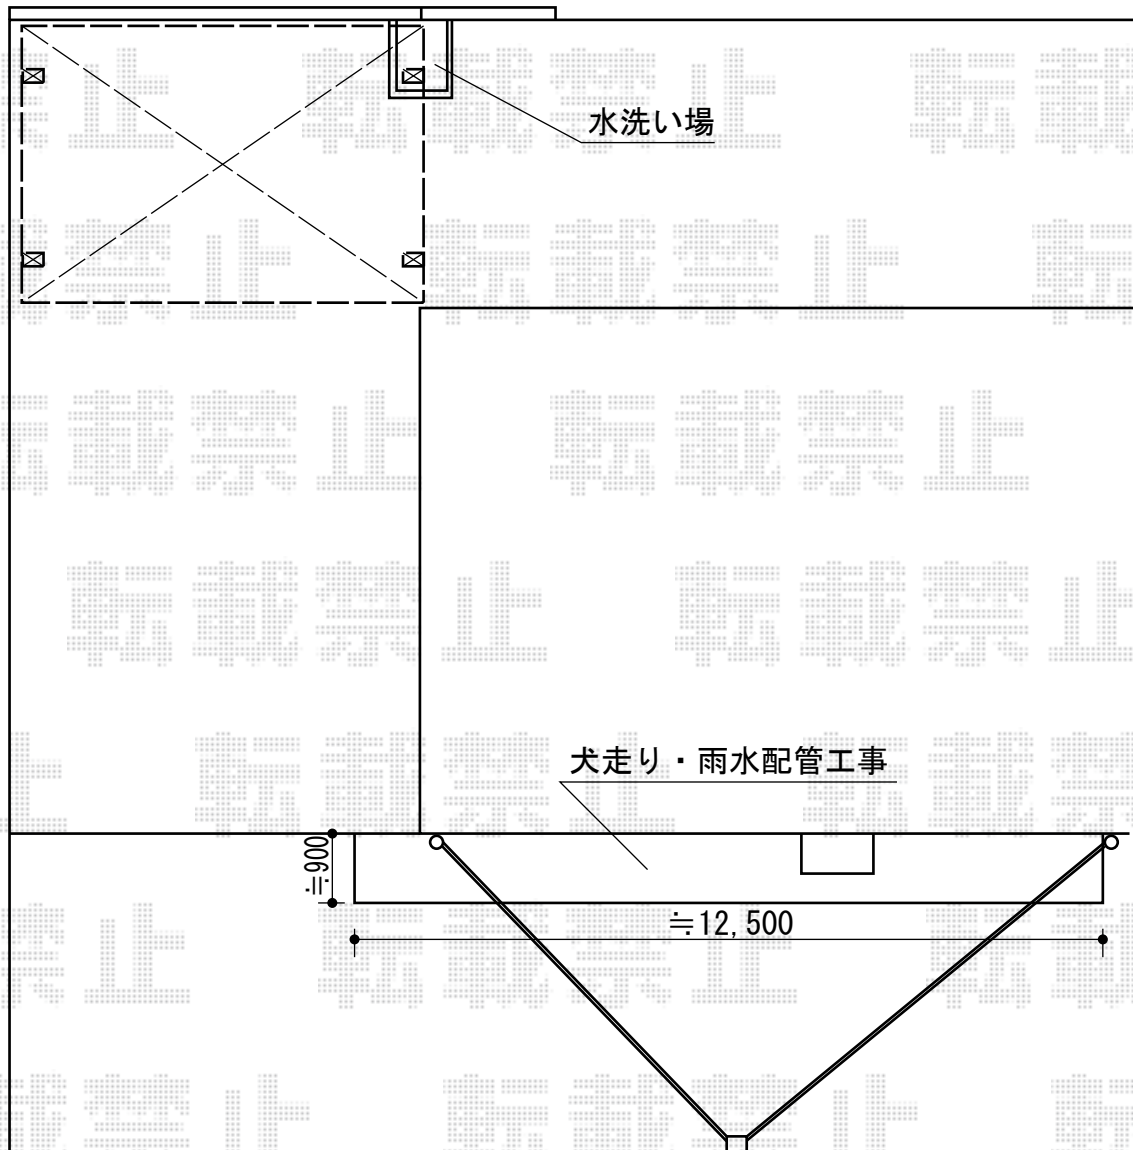

# カーポート 施工概略図

YKK AP レイナツインポートグラン 積雪~20cm対応  
幅=4,801mm  
奥行=5,052mm  
色：プラチナステン  
屋根材：ポリカーボネート（アースブルー）  
柱仕様：ハイルーフ柱仕様（有効高 約2,350mm）

担当者

酒井