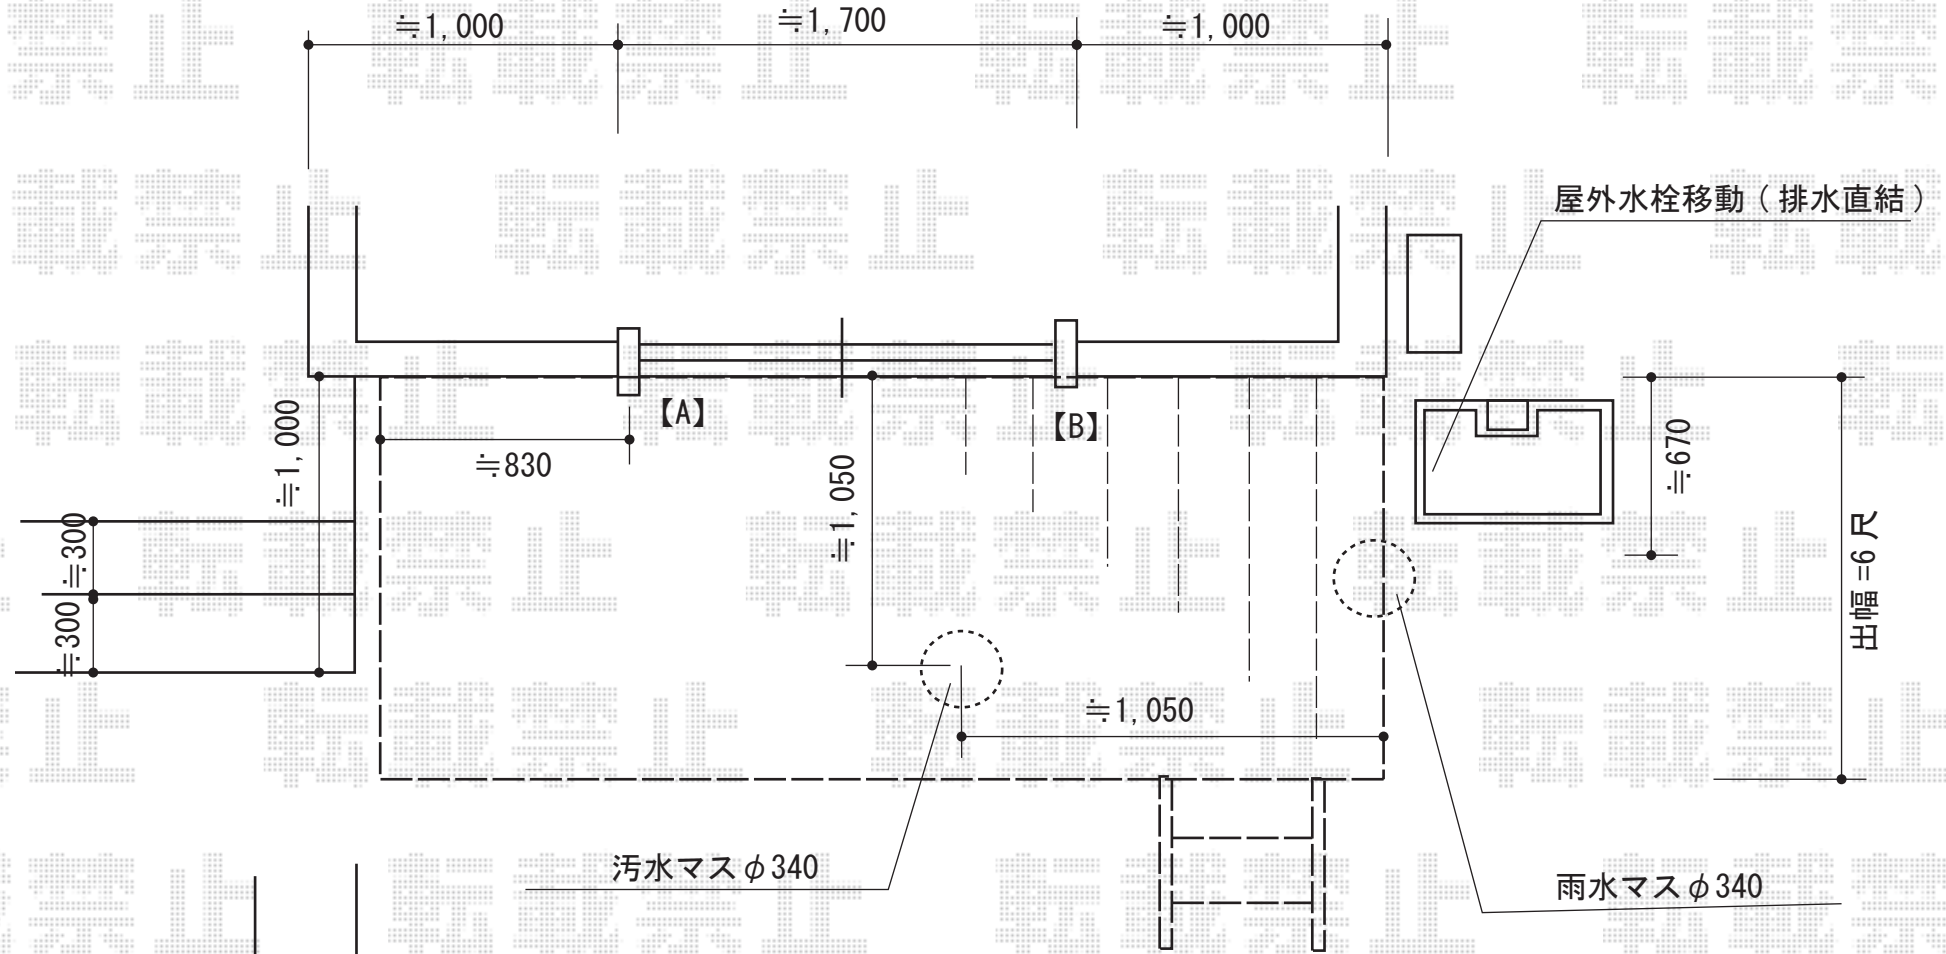

ウッドデッキ 施工概略図

汚水マス φ340

雨水マス φ340

YKK AP リウッドデッキ 200
 間口=2.0間 (3,651mm)
 出幅=5尺 (1,520mm)
 色：ナチュラルブラウン
 床板：縦貼り
 束柱：Tタイプ (400~550mm) *色：プラチナステン

YKK AP リウッドステップ5型 Sタイプ 2段
 色：ナチュラルブラウン

【A】≒535
 【B】≒550