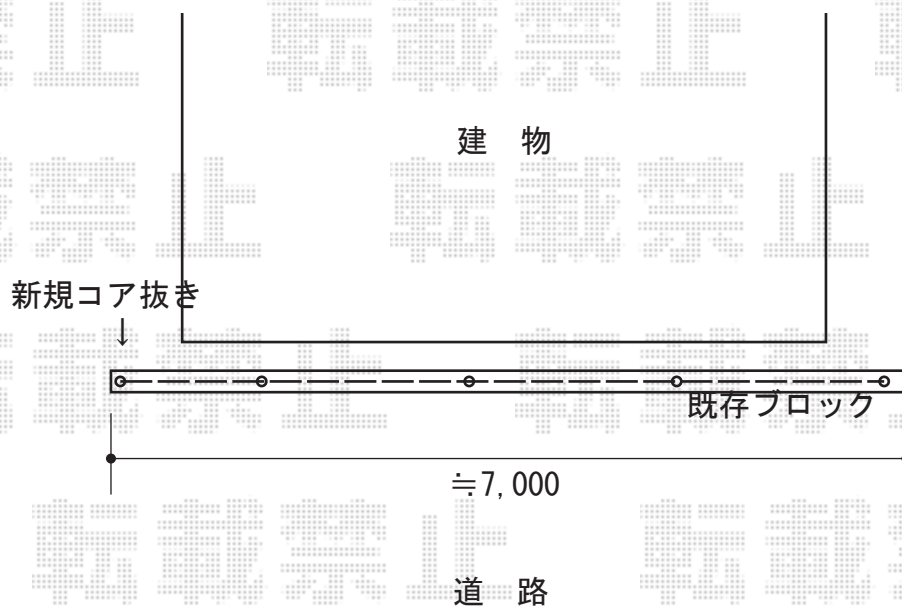

## フェンス 施工概略図

TOEX ジオーナフェンスYP型 マテリアルカラー フリーポールタイプ  
本体1枚(W×H) = (1,979.5×800mm) × 4枚  
柱 : T-8×5本  
継手部品 : 3セット  
端部キャップ : 1セット  
端部部材 : T-8×1セット  
色 : 【仮】シャイングレー+クリエラスク  
スリットパネル : クリアマット(すりガラス調)

担当者

谷岡