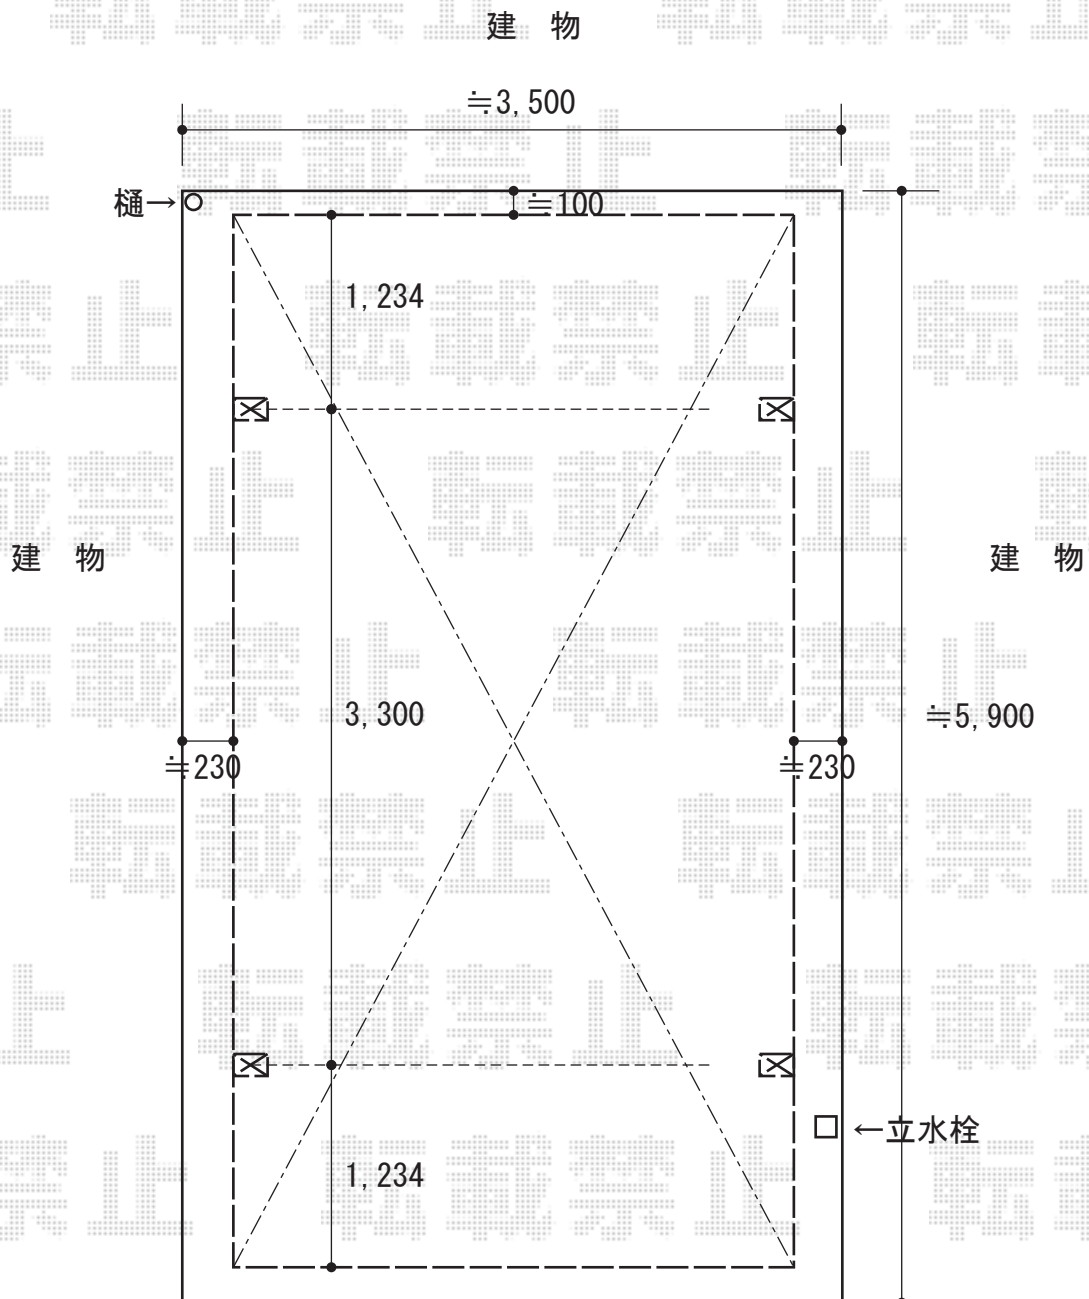

# カーポート 施工概略図

YKK AP レイナワンポートグラン 積雪～20cm対応  
幅= 3,034mm  
奥行= 5,768mm  
色： プラチナステン  
屋根材： ポリカーボネート（トーマイマット）  
柱仕様： ハイーフ柱仕様（有効高 約2,300mm）

担当者

谷岡