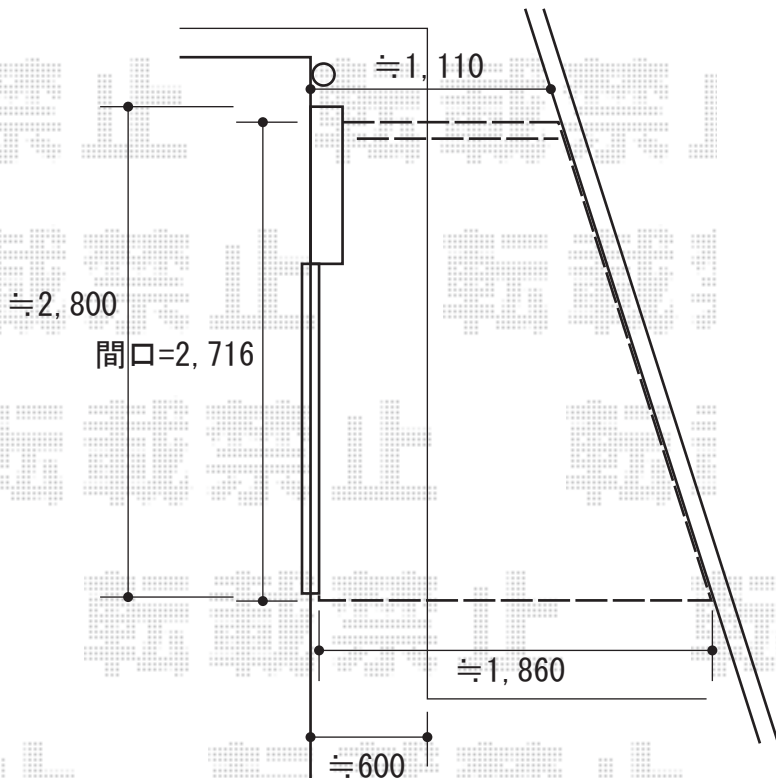

ウッドデッキ 施工概略図

TOEX 樹ら楽ステージ
 間口=1.5間 (2,716mm)
 出幅=約1,860mm/約1,110mm
 色：クリエダークA
 床板：標準/縦貼り
 幕板：幕板B (薄)
 束柱：束柱B (400~550mm) *色：オータムブラウン
 オプション：デッキフェンス【仮】フラットラチス T10×1スパン

★ウッドデッキイメージ図

担当者

伏見