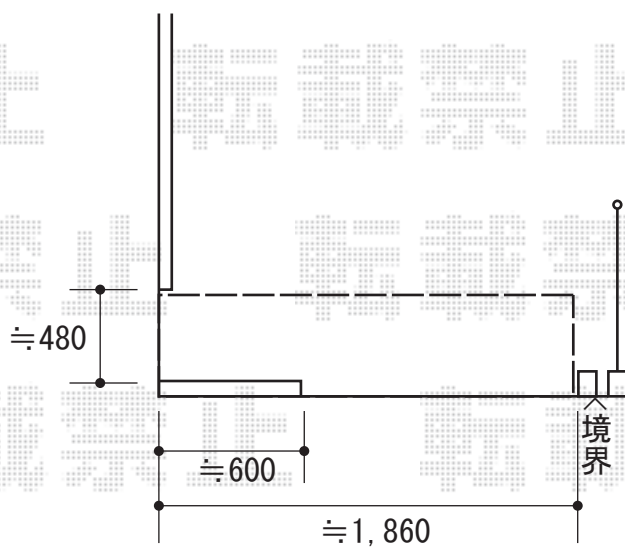

ウッドデッキ 施工概略図

TOEX 樹ら楽ステージ
 間口=1.5間 (2,716mm)
 出幅=約1,860mm/約1,110mm
 色：クリエダークA
 床板：標準/縦貼り
 幕板：幕板B (薄)
 束柱：束柱B (400~550mm) *色：オータムブラウン
 オプション：デッキフェンス【仮】フラットラチス T10×1スパン

★ウッドデッキイメージ図

担当者

伏見