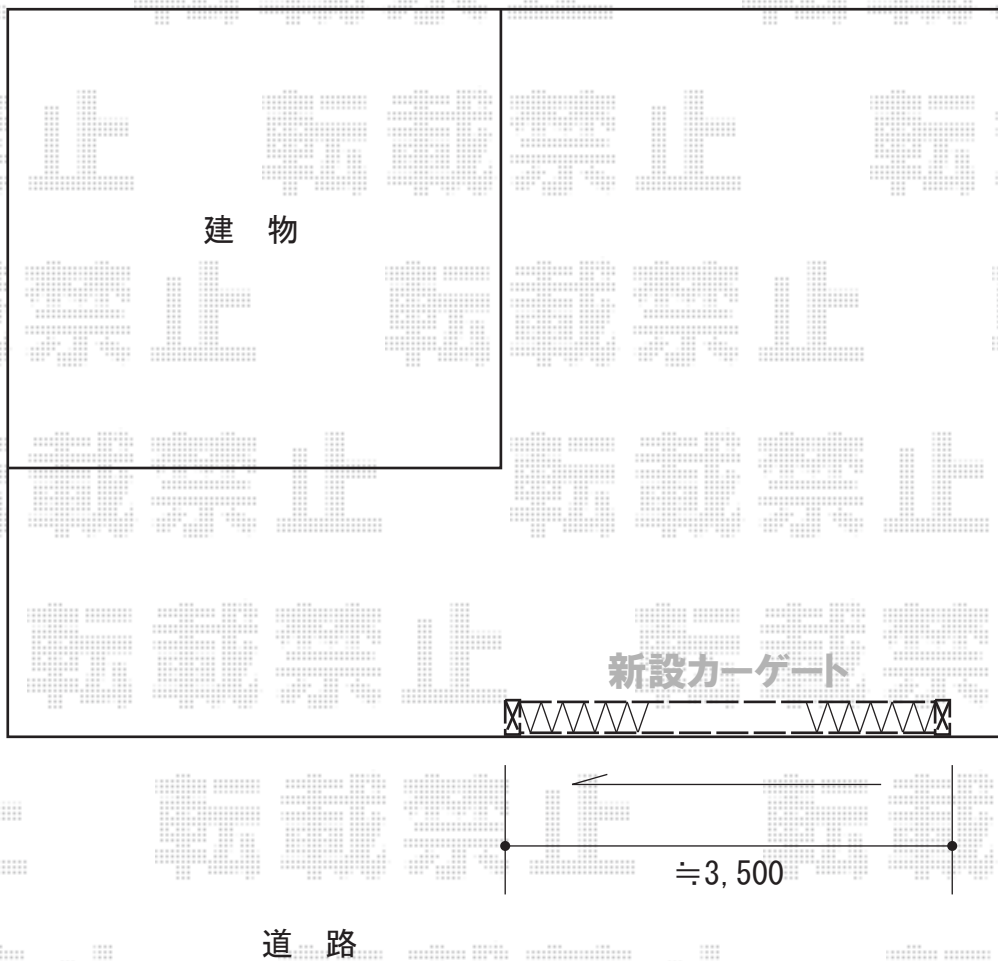

# カーゲート 施工概略図

Value Select トリップゲート RA型 ノンレール 片開き 35S  
開口幅=3,472mm  
全幅=3,572mm  
たたみ幅=371mm  
高さ=1,182mm  
色：ステンカラー  
キャスター数：2箇所  
落棒数：2本

担当者

谷