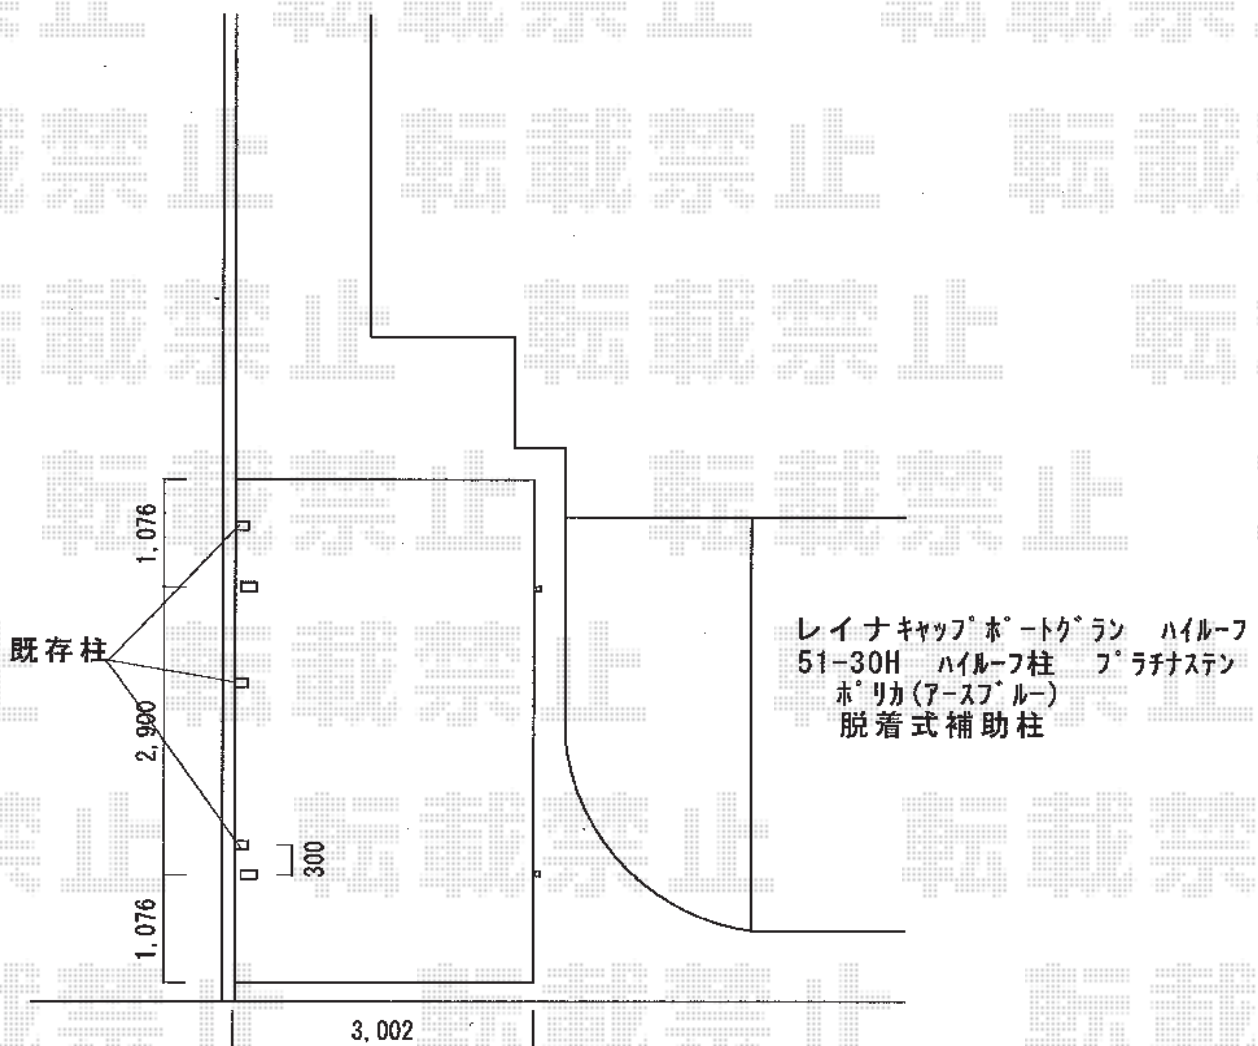

カーポート 施工概略図

YKK AP レイナキャップポートグラン 積雪～20cm対応
幅= 3,002mm
奥行= 5,052mm
色： プラチナステン
屋根材： ポリカーボネート（アースブルー）
柱仕様： ハイルフ柱仕様（有効高 約2,350mm）

YKK AP 着脱式サポート 2本入り
柱仕様： 標準・ハイルフ兼用
色： プラチナステン
数量： 1セット

担当者

塚田