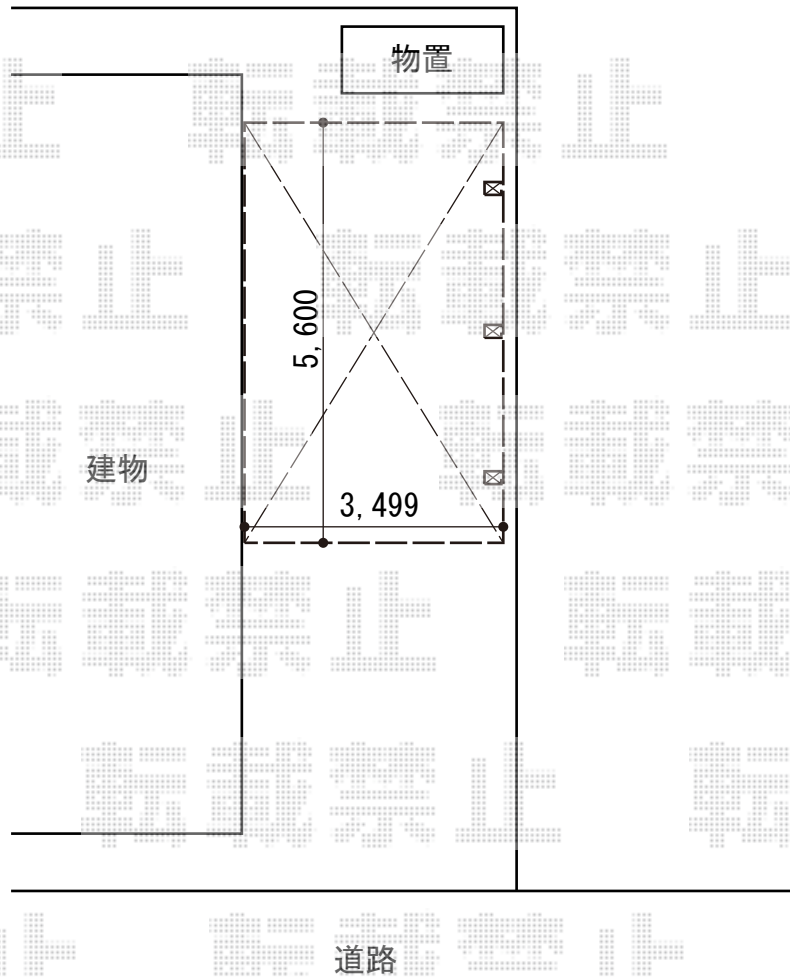

ルーフポートシグマIII 1500 積雪～50cm対応 施工概略図

トステム ルーフポートシグマIII 1500 積雪～50cm対応  
幅= 3,499mm  
奥行= 5,600mm  
色：ブラック  
屋根材： ガリレポリカ（クリアマット・すりガラス調）  
柱仕様： ロング柱23仕様（有効高 約2,750mm）

担当者

栢田