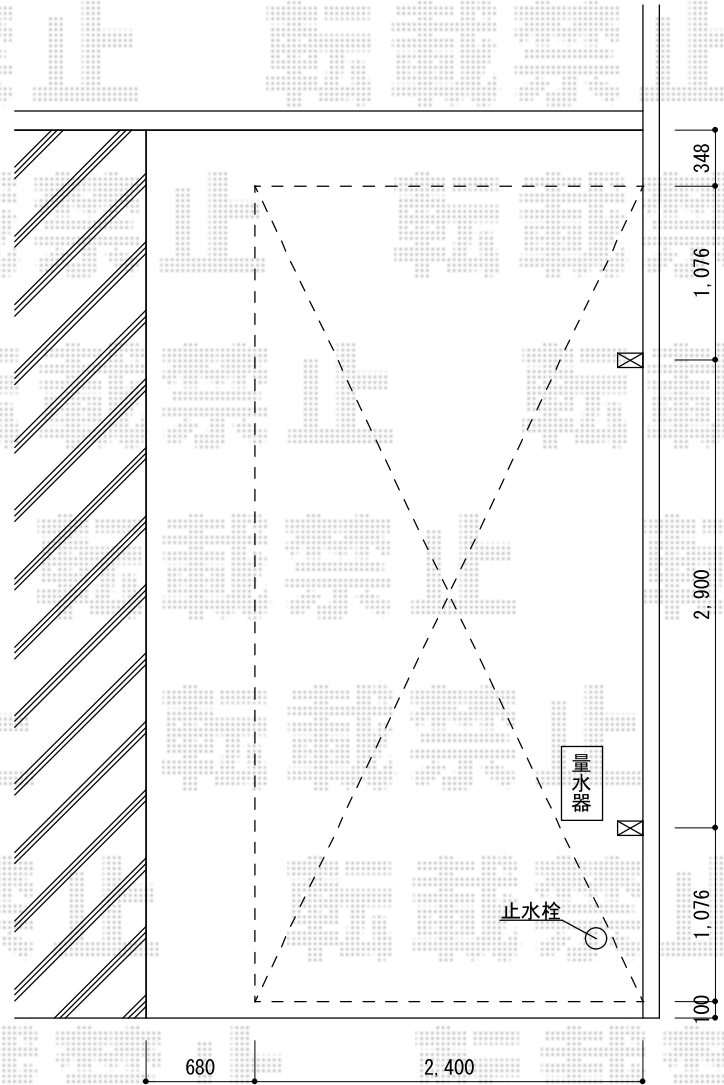

カーポート 施工概略図

Value Select プレシオSPORT 積雪~20cm対応
幅= 2,400mm
奥行= 5,052mm
色： ノーブルステン
屋根材： ポリカーボネート（スカイブルー）
柱仕様： 標準柱仕様（有効高 約1,800mm）

担当者	西村
-----	----