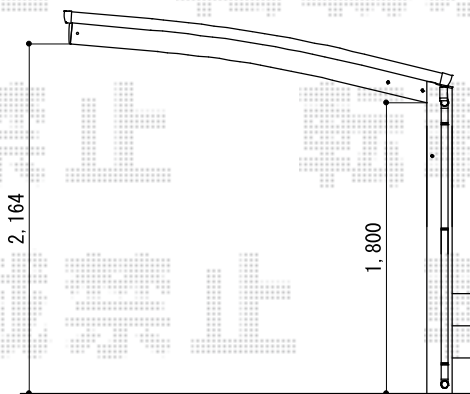

カーポート 施工概略図

Value Select プレシオSPORT 積雪~20cm対応
幅= 2,400mm
奥行= 5,052mm
色： ノーブルステン
屋根材： ポリカーボネート（スカイブルー）
柱仕様： 標準柱仕様（有効高 約1,800mm）

担当者	西村
-----	----