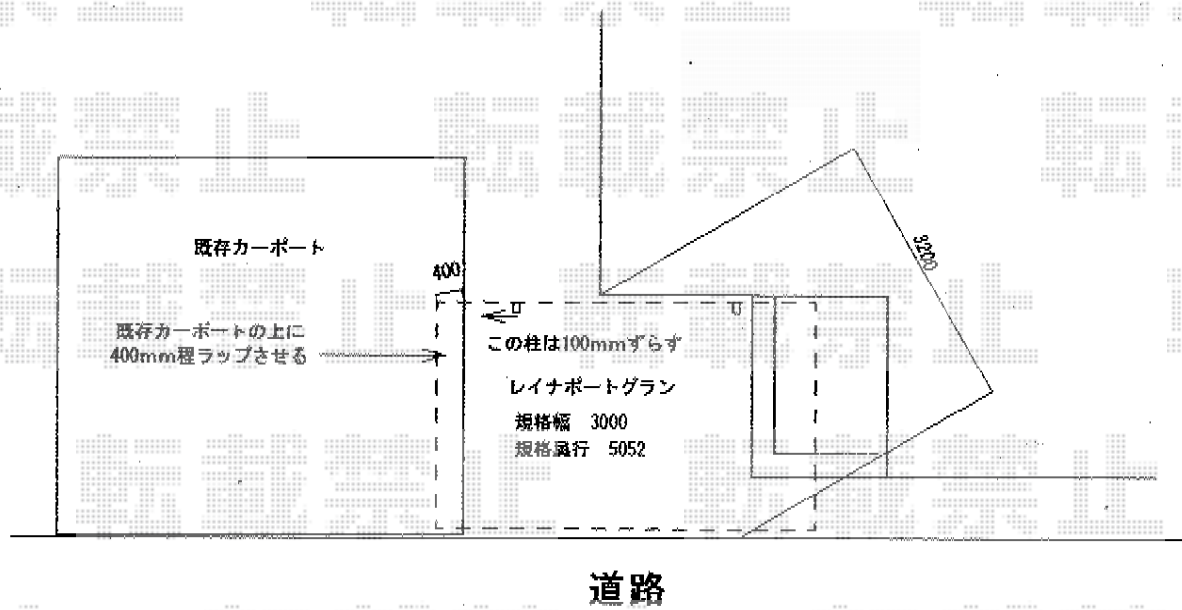

# カーポート 施工概略図

YKK AP レイナポートグラン 積雪～20cm対応  
幅= 3,000mm  
奥行= 5,052mm  
色： カームブラック  
屋根材： ポリカーボネート（アースブルー）  
柱仕様： ハイルフ柱仕様（有効高 約2,350mm）

担当者

酒井