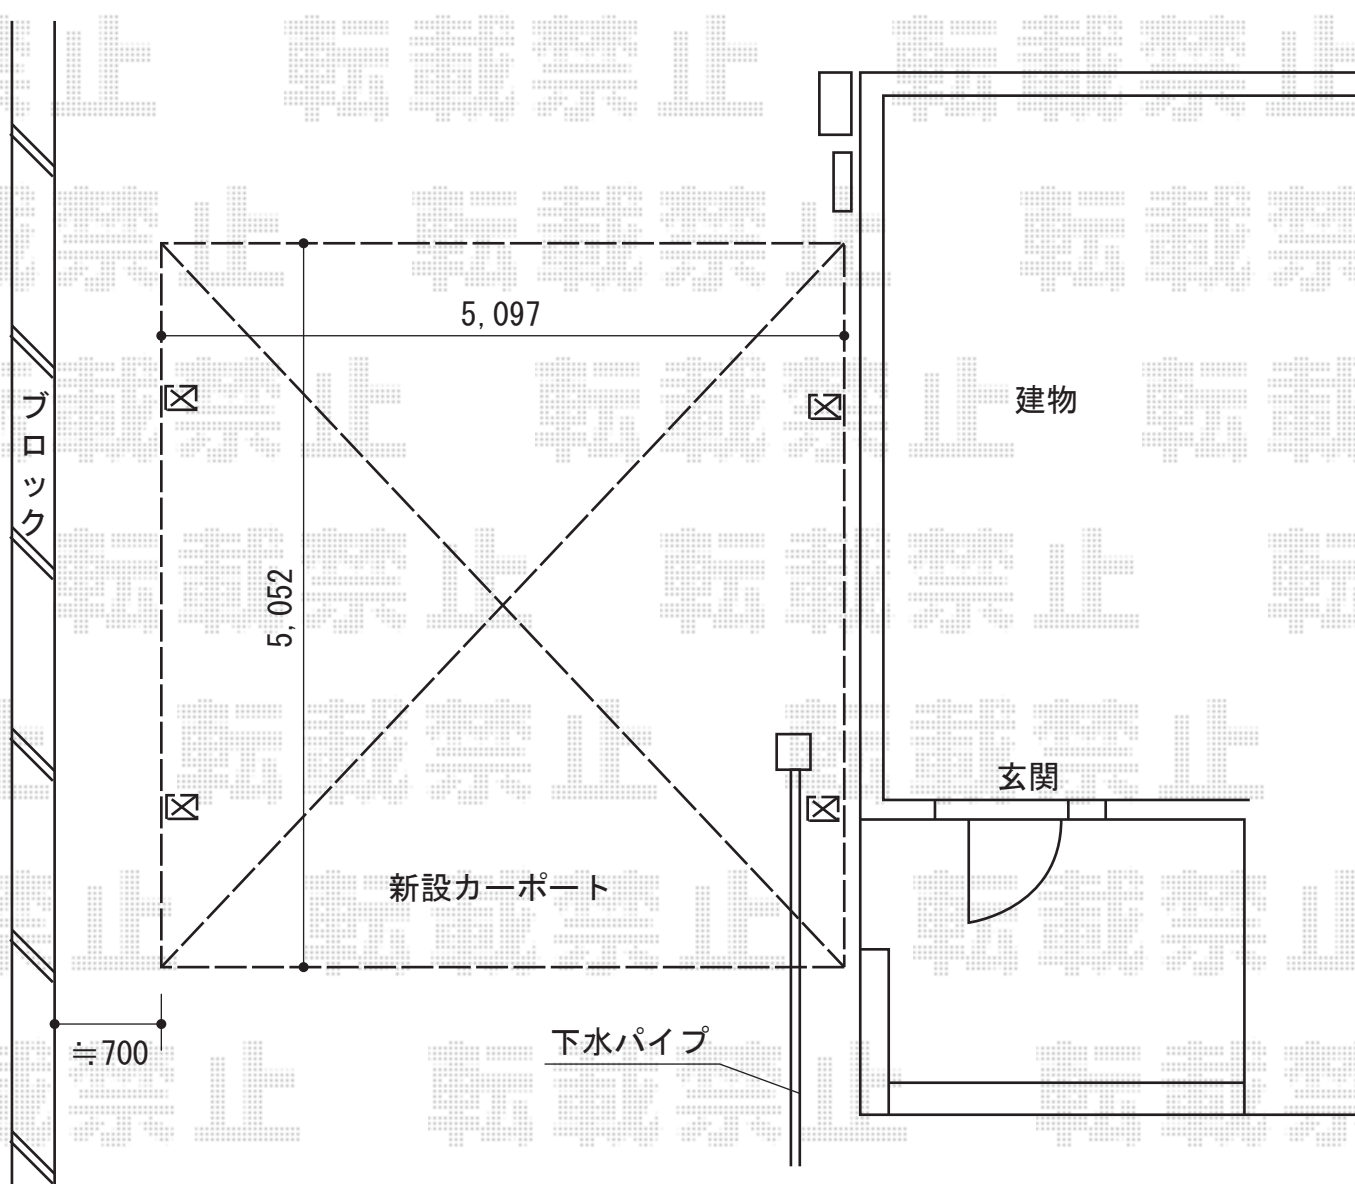

レイナツインポートグラン 積雪～20cm対応

【メーカー】YKK AP  
【商品名】レイナツインポートグラン 積雪～20cm対応  
【幅=】5,097mm  
【奥行=】5,052mm  
【色：】プラチナステン  
【屋根材：】ポリカーボネート（アースブルー）  
【柱仕様：】ハイルーフ柱仕様（有効高 約2,350mm）

担当者

竹下